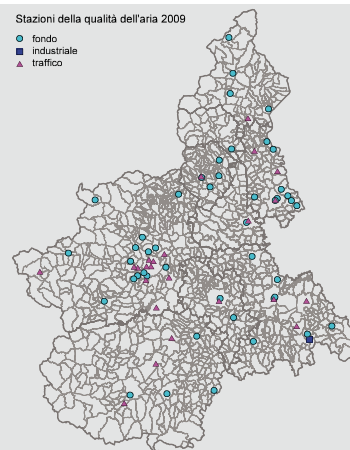

Stazioni fisse per la qualità dell'aria

Risposte

✓ Qual è la situazione?

In Piemonte gli inquinanti dell'aria che respiriamo sono misurati dal Sistema Regionale di Rilevamento della Qualità dell'Aria (SRRQA), costituito da una rete di oltre **70 stazioni fisse di monitoraggio**, distribuita su tutto il territorio regionale in modo da rappresentare le diverse realtà (urbana, rurale, traffico, fondo,...). Ogni stazione è dotata di **strumentazione analitica per la misura dei parametri chimici**, che variano da sito a sito in funzione delle proprie caratteristiche.

✓ Perché sta accadendo?

L'impatto delle attività antropiche sull'ambiente (in particolare traffico, riscaldamento, processi industriali, estensione aree urbanizzate,...) produce, per alcuni parametri, elevati livelli di inquinamento atmosferico.

✓ Stiamo osservando cambiamenti?

Le prime reti pubbliche di monitoraggio della qualità dell'aria in Piemonte nascono negli anni '70. Per raggiungere i vari obiettivi legislativi, è stato necessario integrare nel tempo le singole reti che si sono via via formate, arrivando a ricoprire **l'intero territorio regionale con un sistema omogeneo**. La rete è costantemente in fase di aggiornamento, per adeguarla alle mutate esigenze del territorio e alle normative.

✓ Lo sapevi che?

- La stazione di Baceno (VB), situata a una quota di 1.637 metri, è la stazione situata alla quota più elevata della rete di monitoraggio.
- Arpa Piemonte ha recentemente acquistato **5 mezzi mobili a metano** per campagne di misura nei luoghi dove non sono presenti stazioni fisse.