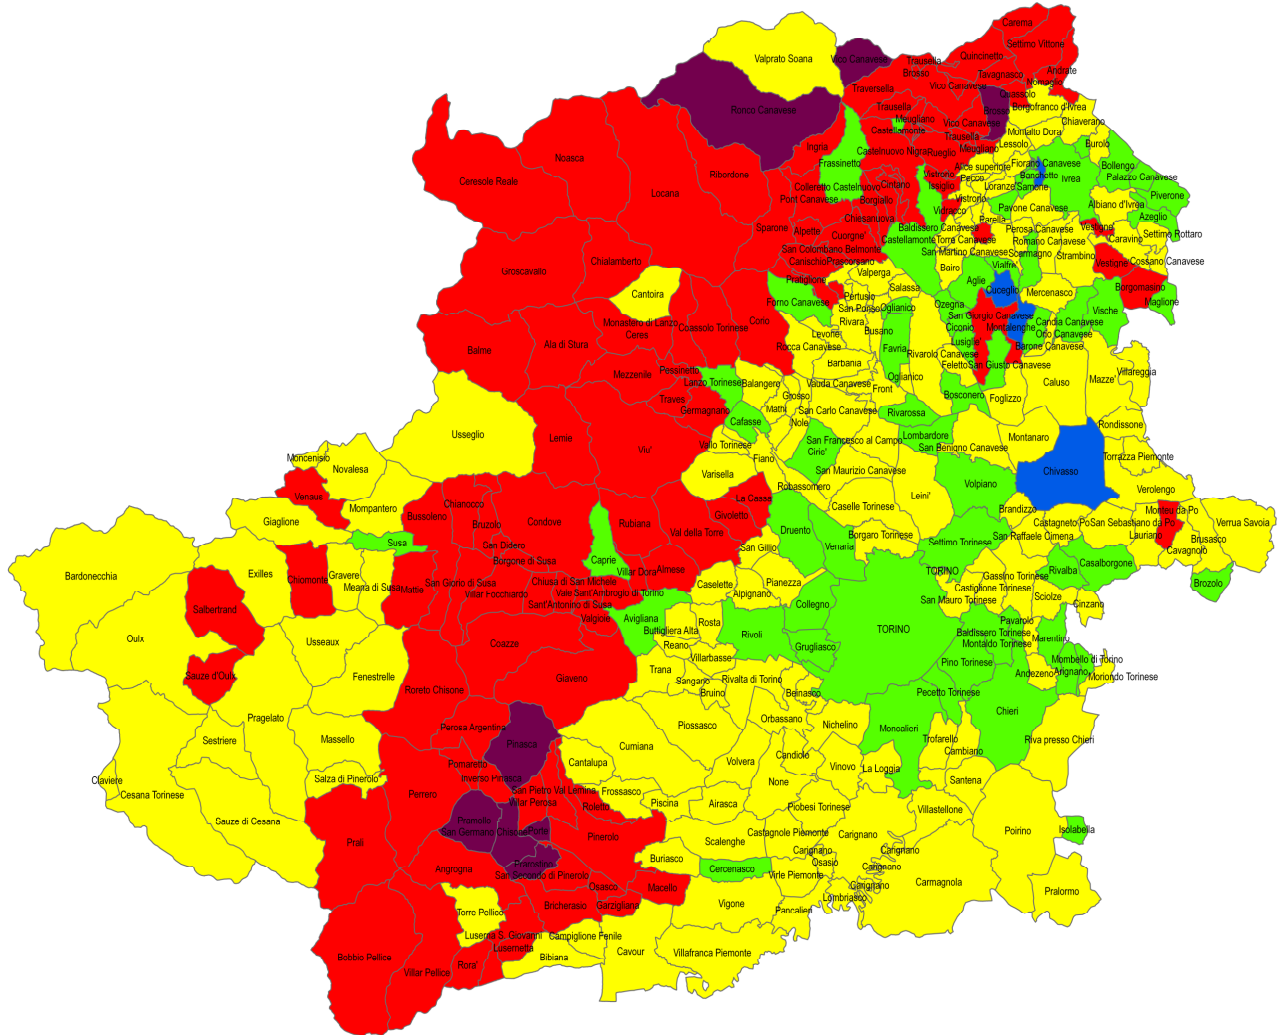

# ALLEGATO L – Rappresentazione cartografica delle medie comunali al piano terra e tabella dei dati medi comunali per la provincia di Torino

- ≤ 40
- 40 - 80
- 80 - 120
- 120 - 200
- ≥ 200

Bq/m<sup>3</sup>

Comune	Media piano terra Bq/m <sup>3</sup>	Valore medio complessivo Bq/m <sup>3</sup>
per i comuni contrassegnati con “*” la media è stata ottenuta dalle sole misure sperimentali, mentre per quelli non contrassegnati la media è stata stimata dalle medie sperimentali di concentrazione radon per litologia		
Aglie*	42	36
Airasca	103	87
Ala di Stura	132	112
Albiano d'Ivrea	94	80
Alice Superiore	91	78
Almese	141	119
Alpette	159	135
Alpignano*	97	82
Andezeno	82	70
Andrate	143	121
Angrogna	165	140
Arignano	74	63
Avigliana*	78	66
Azeglio	62	53
Bairo	83	70
Balangero	115	98
Baldissero Canavese	88	75
Baldissero Torinese	74	63
Balme	132	112
Banchette*	33	28
Barbania	100	85
Bardonecchia	105	89
Barone Canavese	93	79
Beinasco	93	79
Bibiana	103	87
Bobbio Pellice	121	103
Bollengo	69	58
Borgaro Torinese	91	77
Borgiallo	129	109
Borgofranco d'Ivrea	105	89
Borgomasino	121	103
Borgone di Susa	146	123
Bosconero*	53	45
Brandizzo	113	96
Bricherasio	128	109
Brosso	203	172
Brozolo	66	56
Bruino	95	80
Brusasco	99	84
Bruzolo	141	120
Buriasco	94	80
Burolo	85	72
Busano*	87	74
Bussoleno	132	112
Buttiglieria Alta	90	77

<b>Comune</b>	<b>Media piano terra Bq/m<sup>3</sup></b>	<b>Valore medio complessivo Bq/m<sup>3</sup></b>
Vestigne'	147	125
Vialfre'	80	68
Vico Canavese	293	248
Vidracco	135	114
Vigone	86	73
Villafranca Piemonte	94	80
Villanova Canavese	116	99
Villar Dora	127	108
Villar Pellice*	168	142
Villar Focchiardo*	124	105
Villar Perosa	161	136
Villarbasse	88	75
Villareggia	103	87
Villastellone	93	79
Vinovo	88	75
Virle Piemonte	88	75
Vische*	66	56
Vistrorio	102	87
Viu'	126	107
Volpiano*	59	50
Volvera	102	86