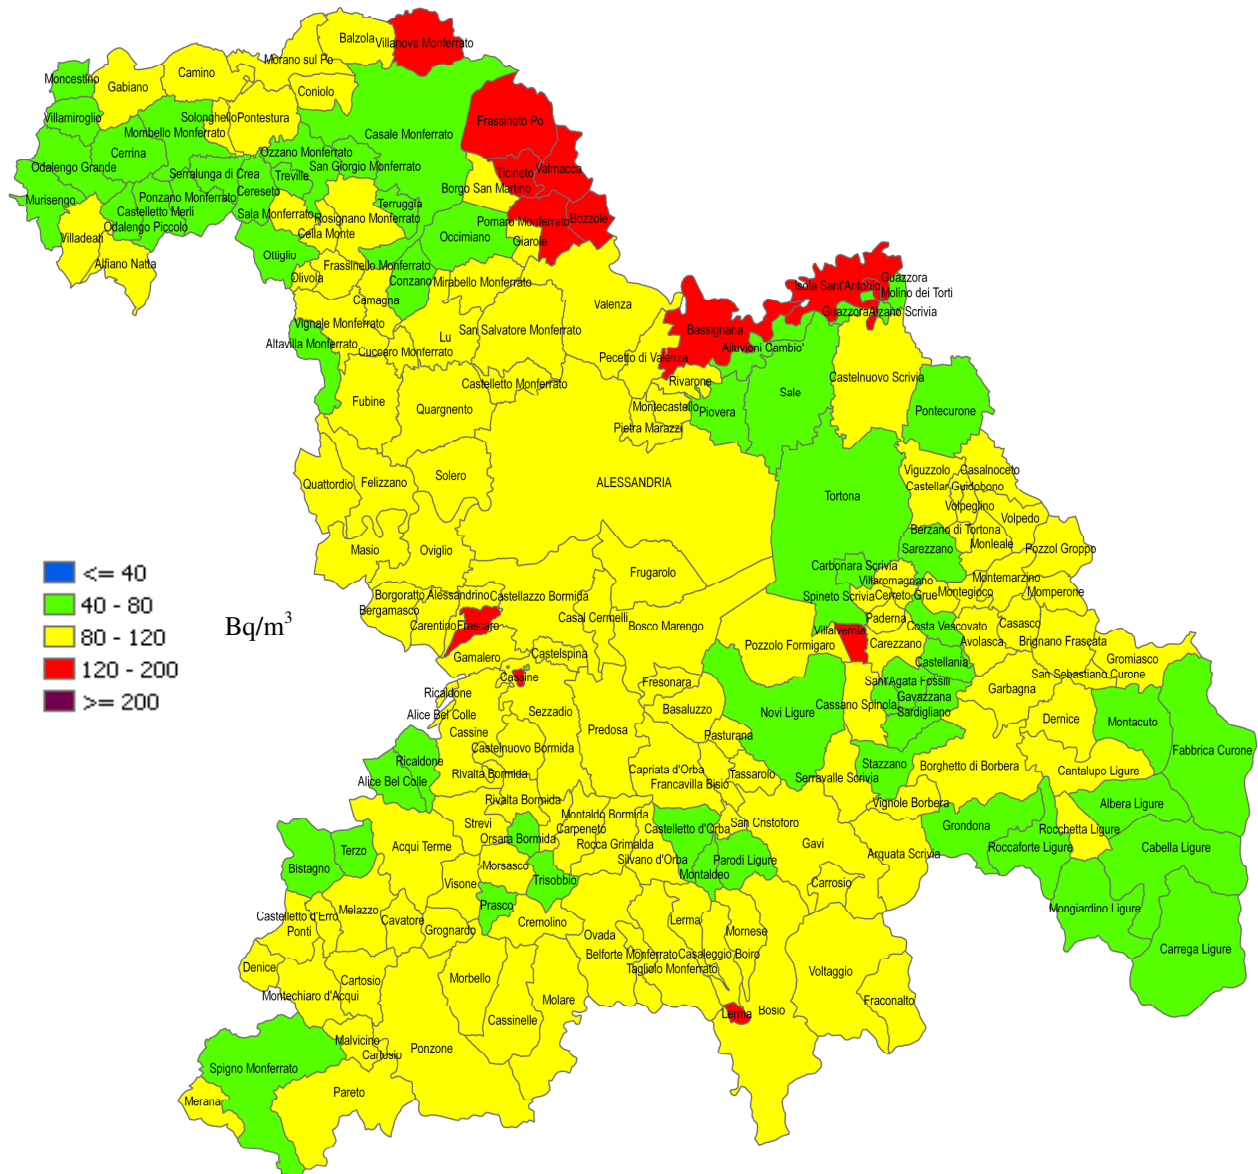

ALLEGATO E – Rappresentazione cartografica delle medie comunali al piano terra e tabella dei dati medi comunali per la provincia di Alessandria

Comune	Media piano terra Bq/m ³	Valore medio complessivo Bq/m ³
per i comuni contrassegnati con “*” la media è stata ottenuta dalle sole misure sperimentali, mentre per quelli non contrassegnati la media è stata stimata dalle medie sperimentali di concentrazione radon per litologia		
Acqui Terme	81	69
Albera Ligure	79	67
ALESSANDRIA	91	78
Alfiano Natta	81	69
Alice Bel Colle	73	62
Alluvioni Cambio'	79	67
Altavilla Monferrato	79	67
Alzano Scrivia	80	68
Arquata Scrivia	87	74
Avolasca	83	70
Balzola	88	74
Basaluzzo	102	87
Bassignana	126	106
Belforte Monferrato	107	91
Bergamasco	97	82
Berzano di Tortona	88	75
Bistagno	76	65
Borghetto di Borbera	88	74
Borgo San Martino	85	72
Borgoratto Alessandrino	113	96
Bosco Marengo	94	80
Bosio	112	95
Bozzole	159	135
Brignano Frascata	87	74
Cabella Ligure	76	64
Camagna	81	69
Camino	83	71
Cantalupo Ligure	82	70
Capriata d'Orba	104	88
Carbonara Scrivia*	54	46
Carentino	113	96
Carezzano	83	70
Carpeneto	97	83
Carrega Ligure	71	61
Carrosio	89	75
Cartosio	82	70
Casal Cermelli	84	71
Casale Monferrato*	48	41
Casaleggio Boiro	97	82
Casalnoceto	88	74
Casasco	93	79
Cassano Spinola	91	77
Cassine	83	71
Cassinelle	100	84