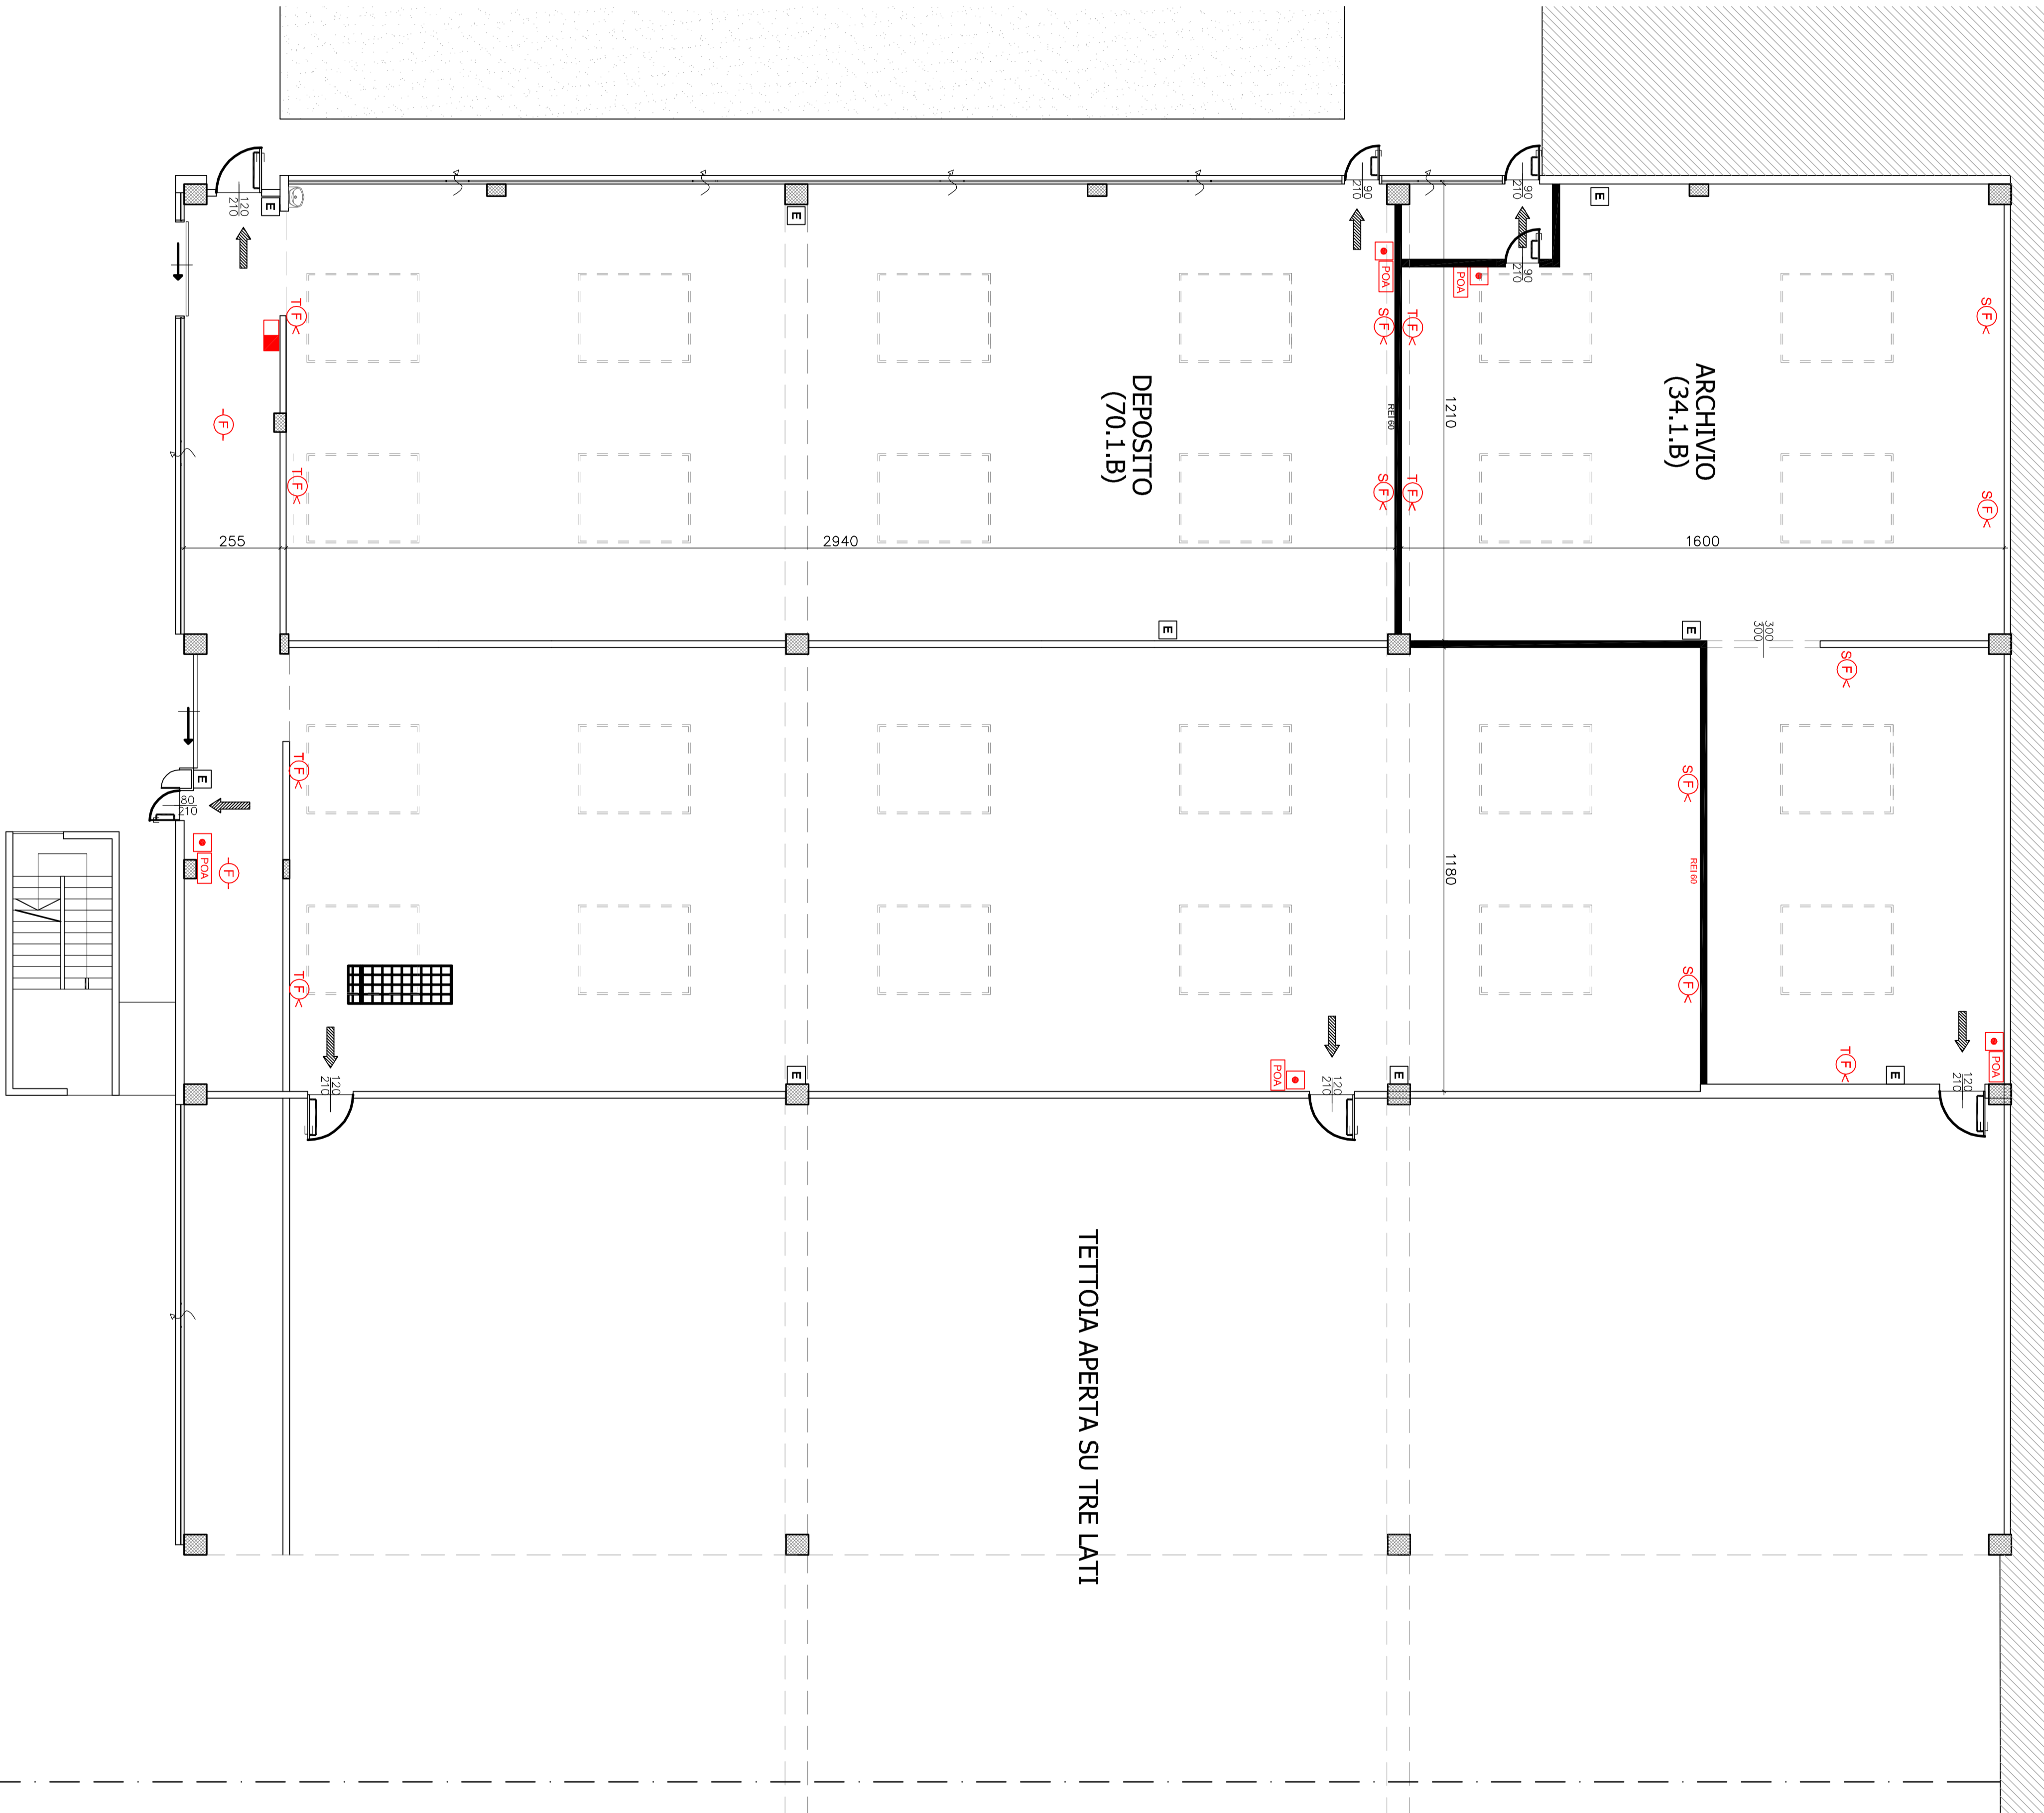

RUP: Dottor Mauro PORTA - Arpa Piemonte

FILE PD (deposito-archivio) PDD.dwg

REV.	Per	DATA	CAUS.	VERIF.	ES.
0	INTERDIPENDENTE	14/11/2018	NA		
1					
2					
3					
4					
5					
6					

SCALA
 TAVOLA
2

PLANIMETRIA GENERALE - scala 1:1000 -

PIANTA PIANO TERRA - scala 1:100 -
 Altra proprietà

PIANTA PIANO PRIMO - scala 1:100 -