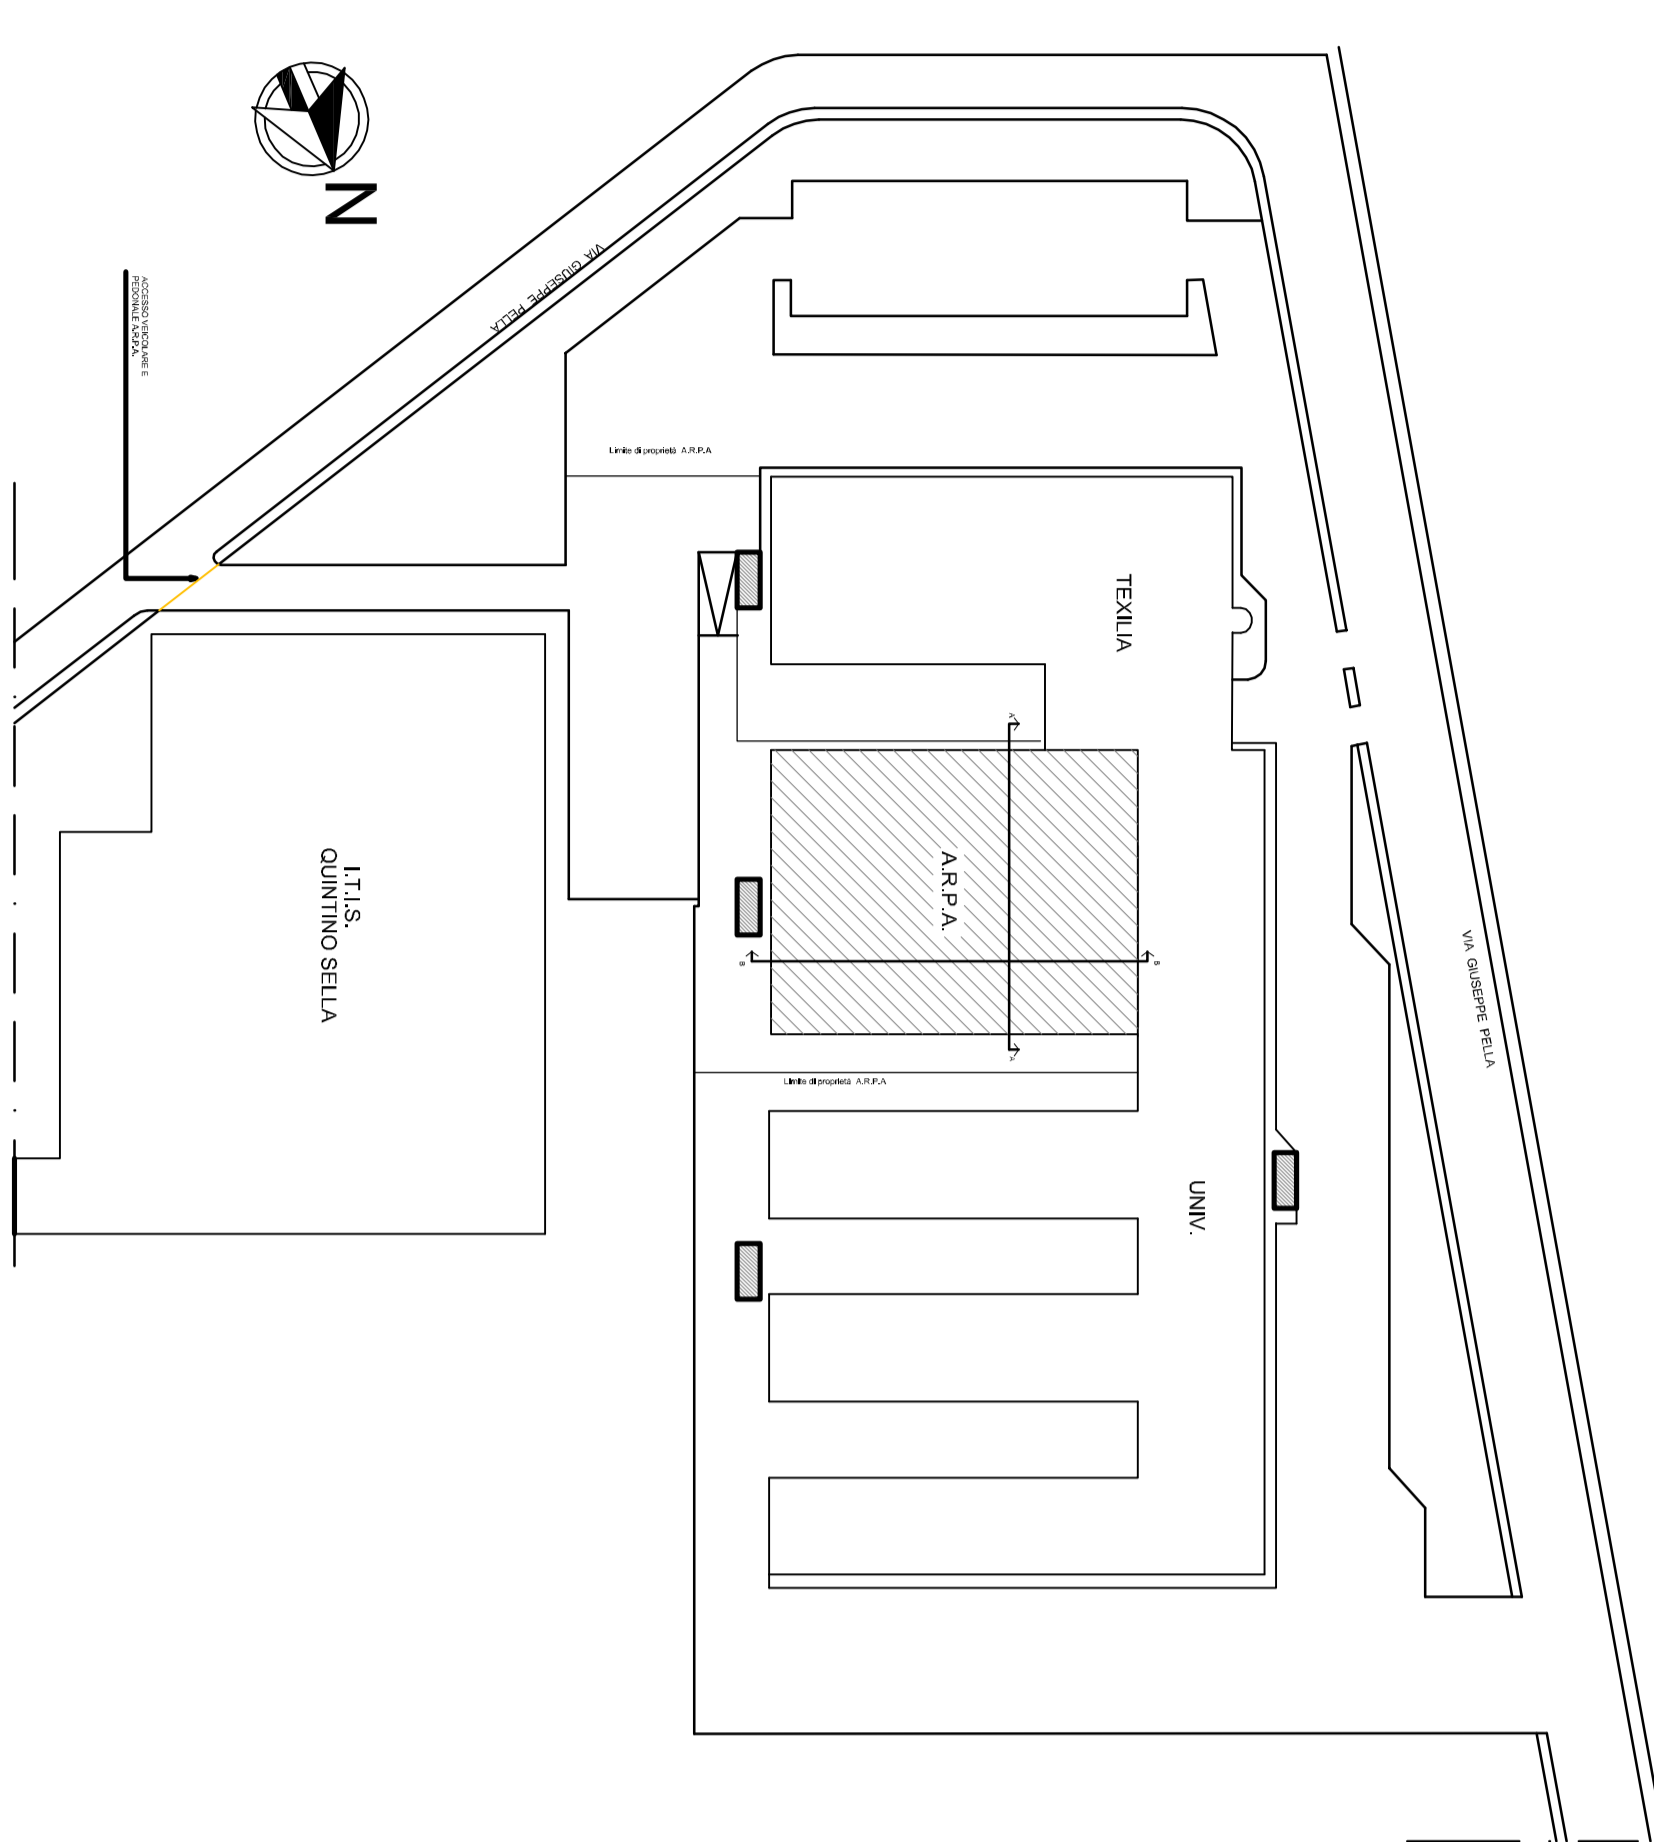

- PROGETTO DEFINITIVO -

DOCUMENTO
PROSPETTI E SEZIONI

PROPRIETÀ:

 Arpa Piemonte
 Via Pio VIII, 9
 10135 TORINO

PROGETTAZIONE E DIREZIONE LAVORI
 Arch. Cristina GAIOTTO
 Arpa Piemonte
 PROGETTISTI LAVORI
 Ing. Franco SERENO
 Via C. Colombo n.10 - 10128 TORINO
 tel. 011/8190135
 e-mail: studio.sereno@benoit.it

RUP: Dottor Mauro PORTA - Arpa Piemonte

FILE PD (deposito-archivio) PDD.dwg

REV.	Per	DATA	CAUS.	VERIF.	ES.
0	INTERDIPENDENTE	14/11/2018	NA		
1					
2					
3					
4					
5					
6					

SCALA
 TAVOLA
2

PLANIMETRIA GENERALE - scala 1:1000 -

PIANTA PIANO TERRA - scala 1:100 -
 Altra proprietà

PIANTA PIANO PRIMO - scala 1:100 -