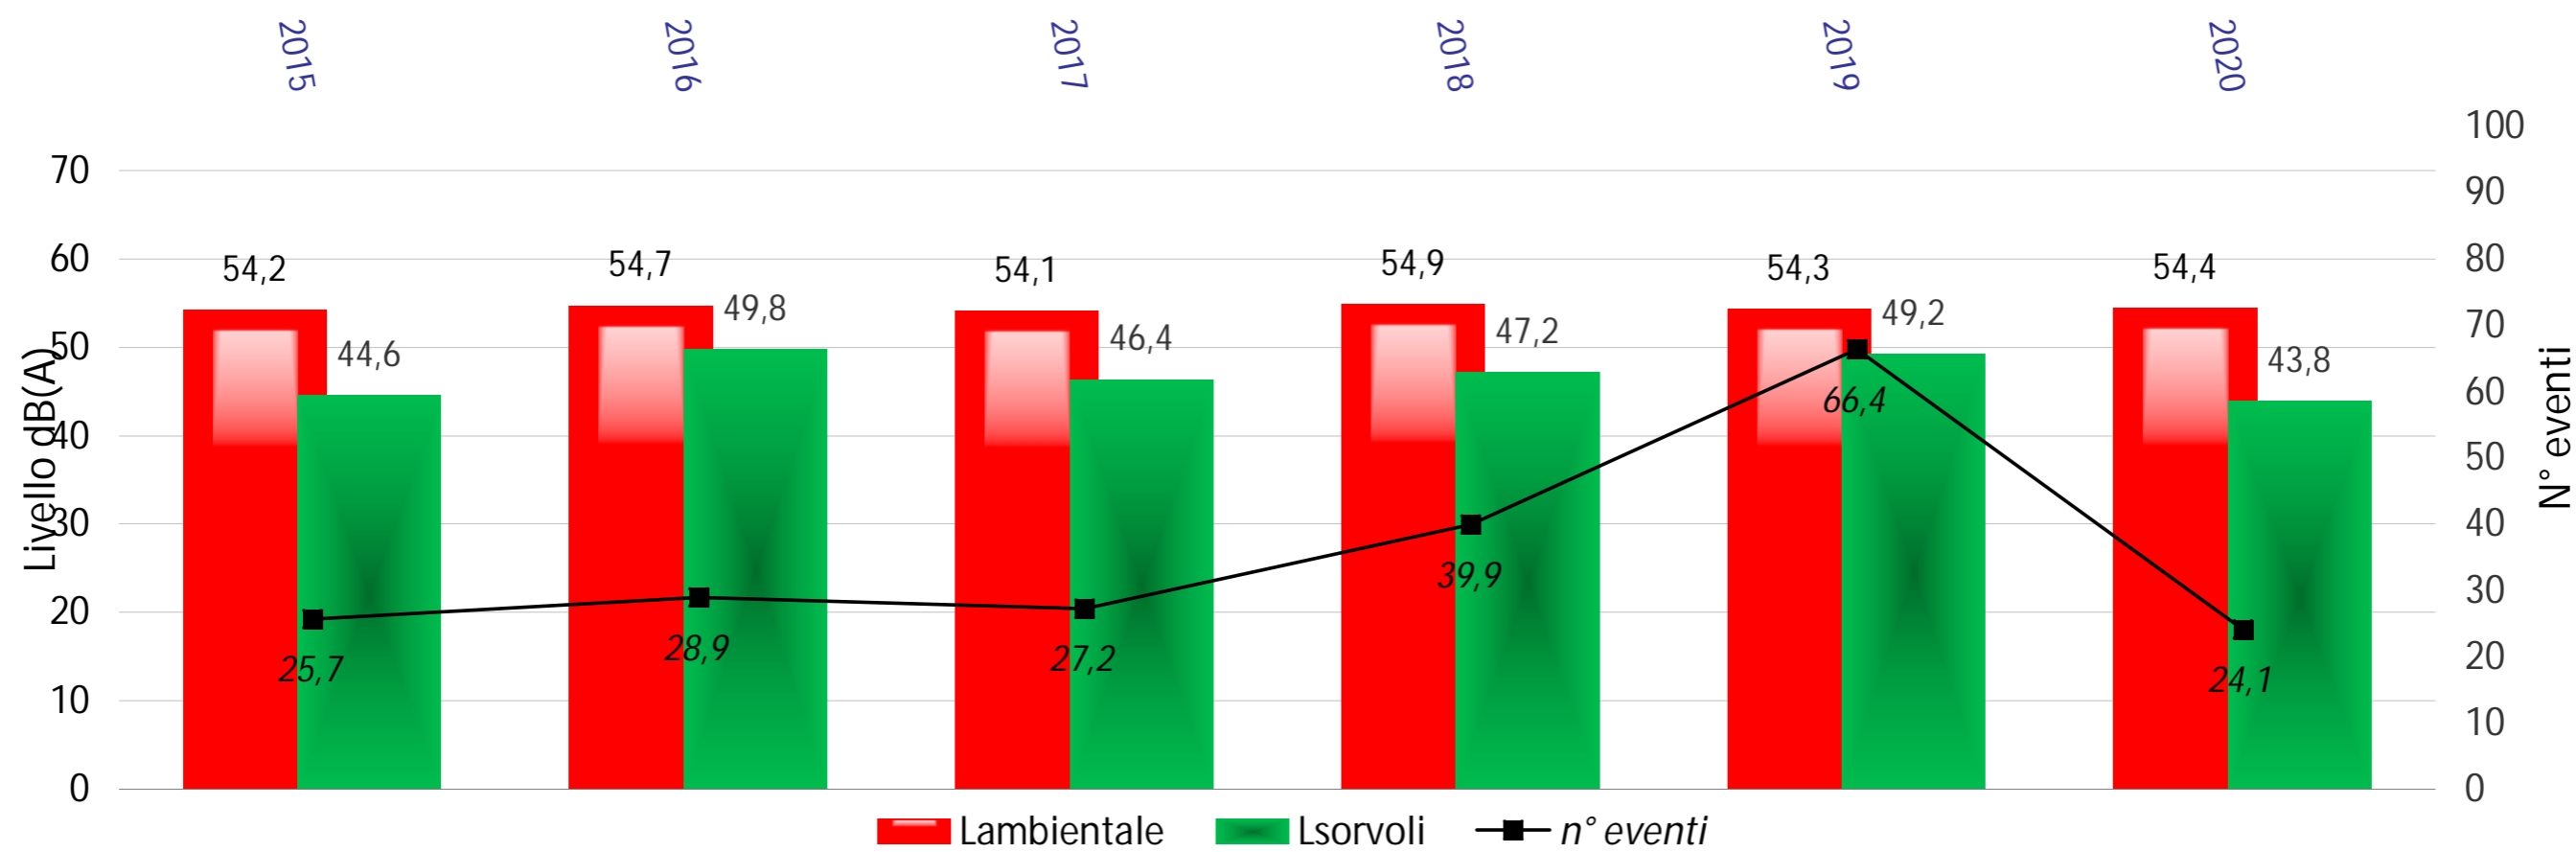

Pombia NMT1 Periodo diurno 06.00-22.00

Varallo Pombia NMT2 Periodo diurno 06.00-22.00

Castelletto Ticino NMT3 Periodo diurno 06.00-22.00

Varallo P. fr. Cascinetta NMT4 Periodo diurno 06.00-22.00