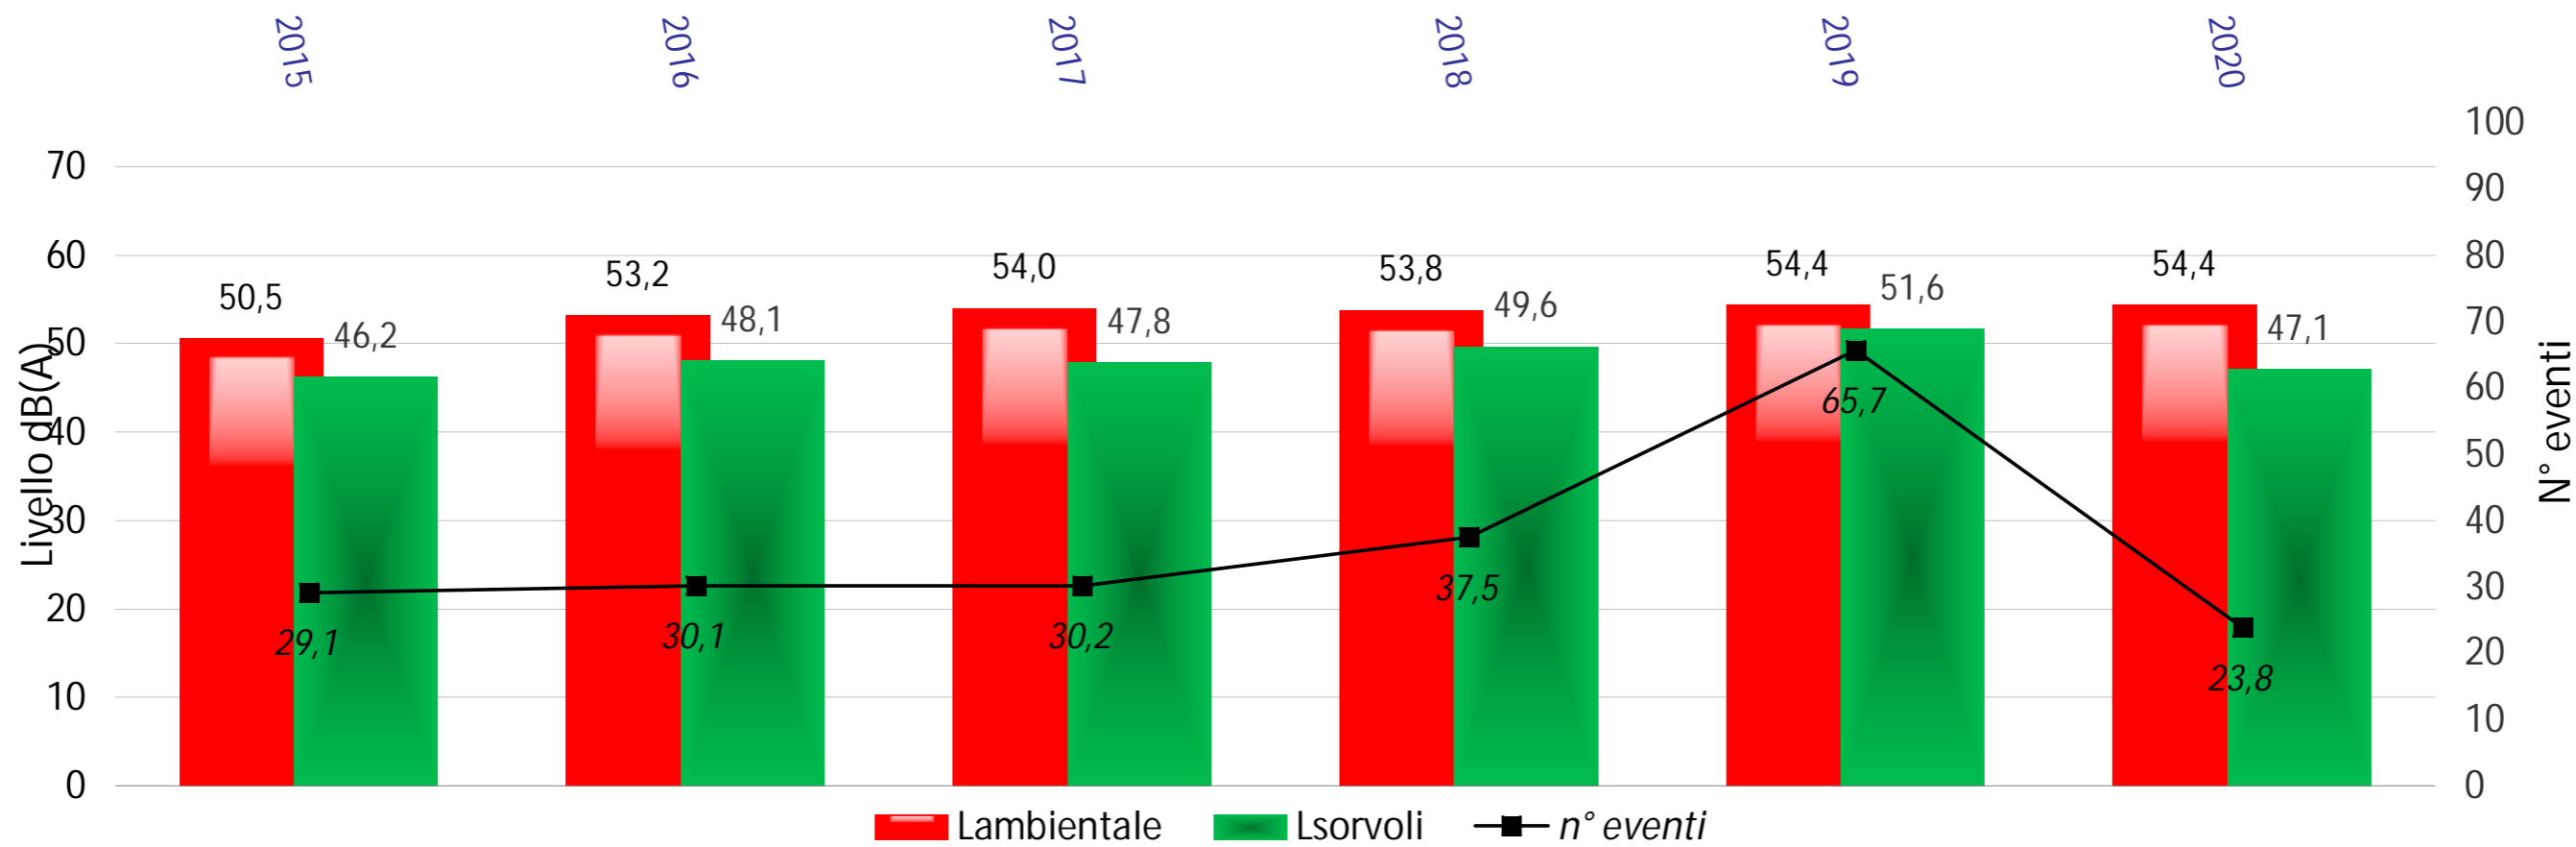

Pombia NMT1 Periodo diurno 06.00-22.00

Varallo Pombia NMT2 Periodo diurno 06.00-22.00

Castelletto Ticino NMT3 Periodo diurno 06.00-22.00

Varallo P. fr. Cascinetta NMT4 Periodo diurno 06.00-22.00