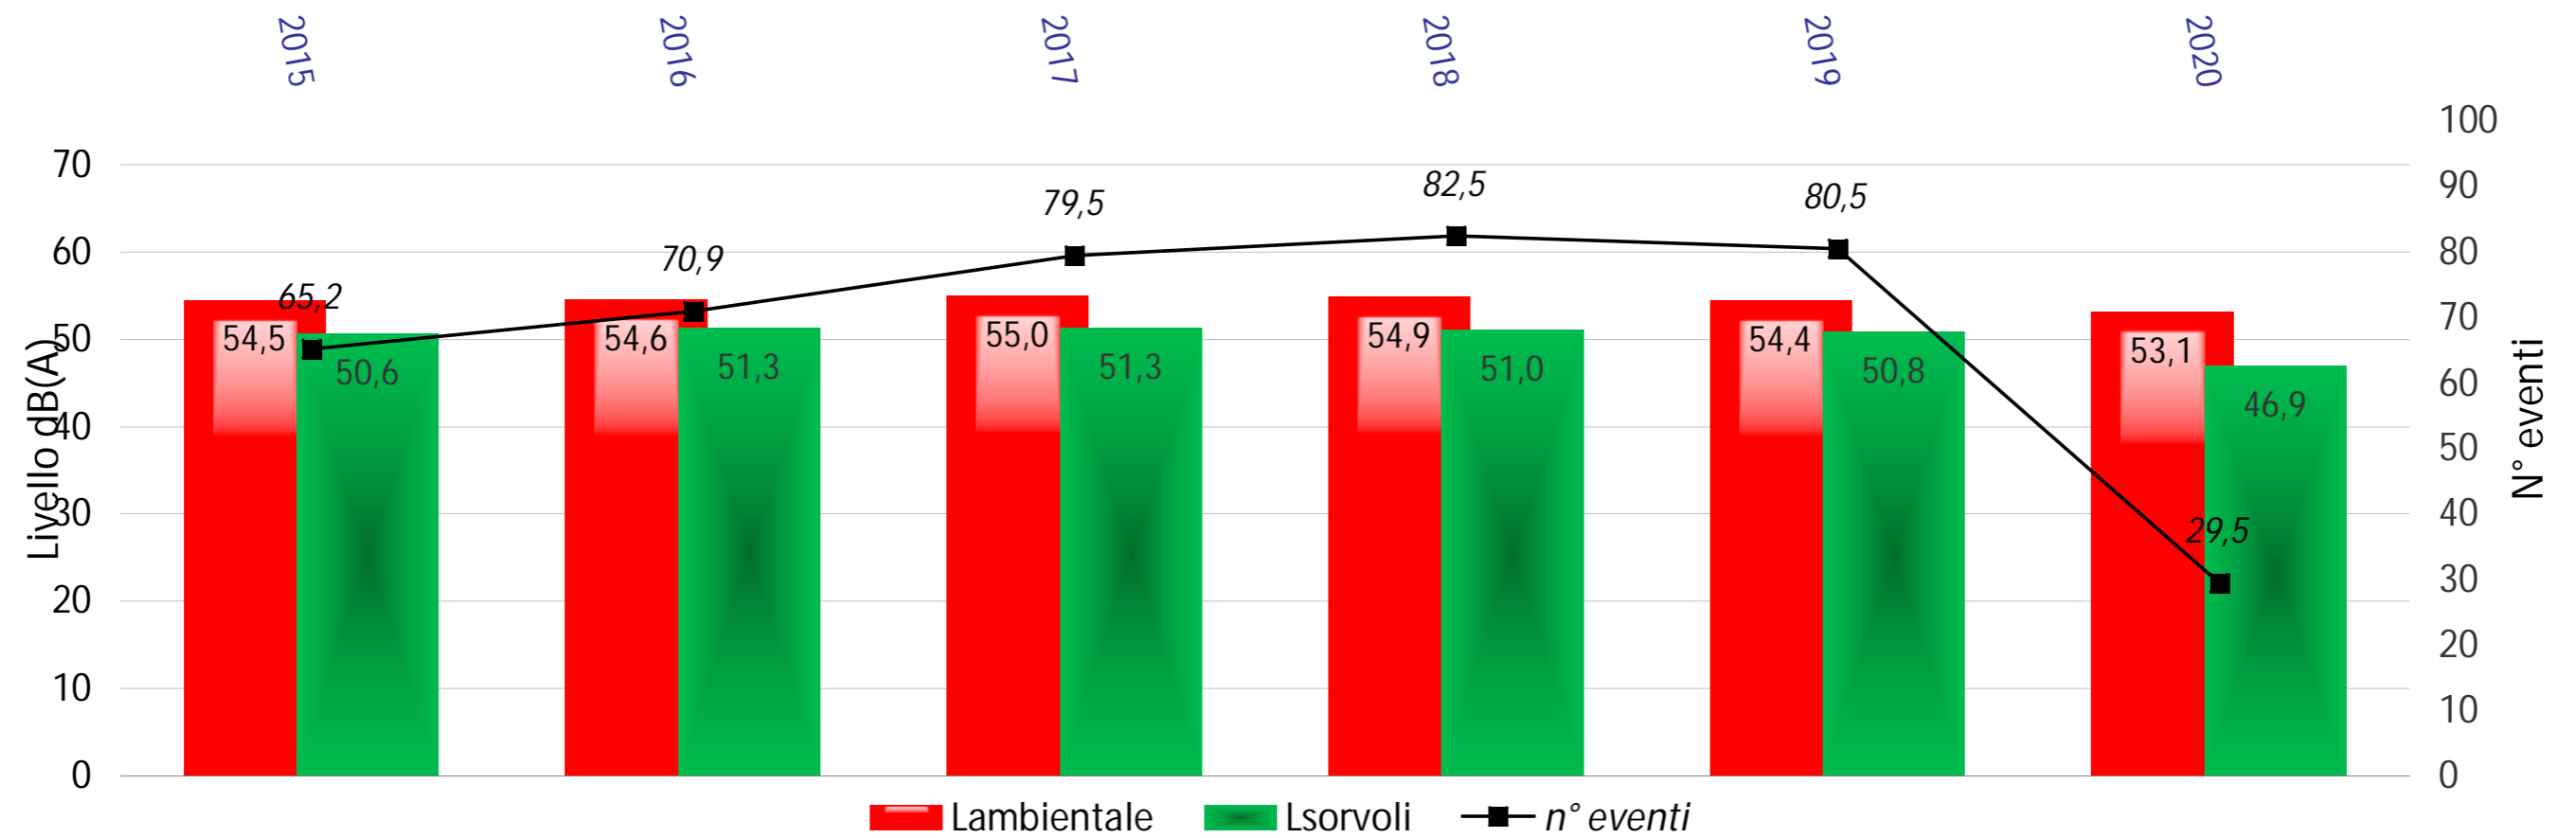

Pombia NMT1 Periodo diurno 06.00-22.00

Varallo Pombia NMT2 Periodo diurno 06.00-22.00

Castelletto Ticino NMT3 Periodo diurno 06.00-22.00

Varallo P. fr. Cascinetta NMT4 Periodo diurno 06.00-22.00