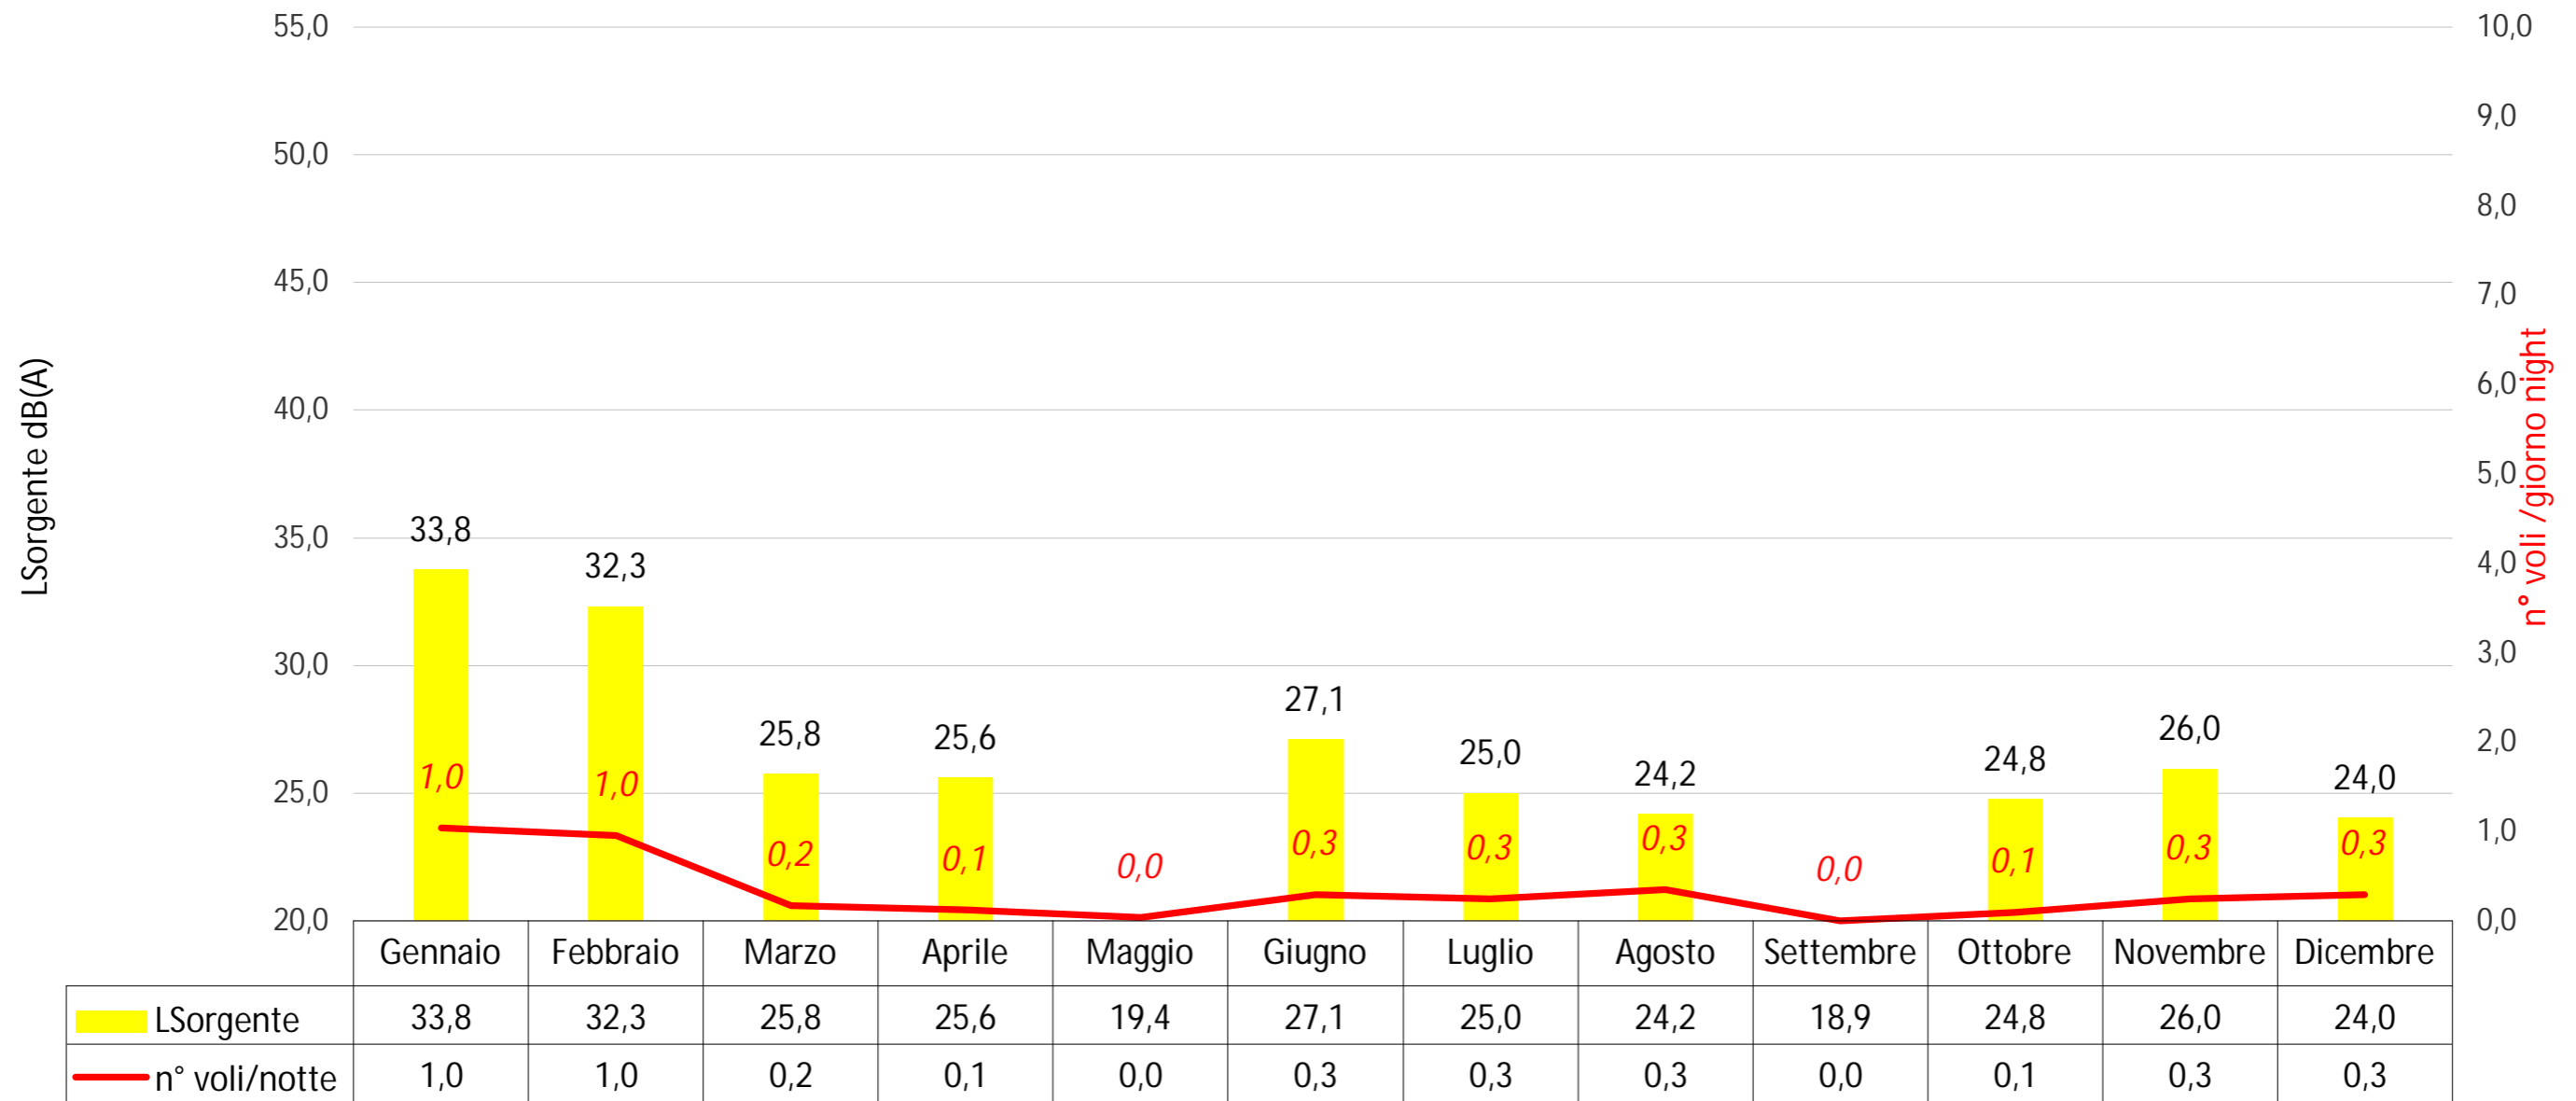

Pombia 2020 LSorgente/n° voli-notte

Varallo Pombia 2020 LSorgente/n° voli-notte

Castelletto Ticino 2020 LSorgente/n° voli - notte

Cascinetta 2020 LSorgente/n° voli-notte