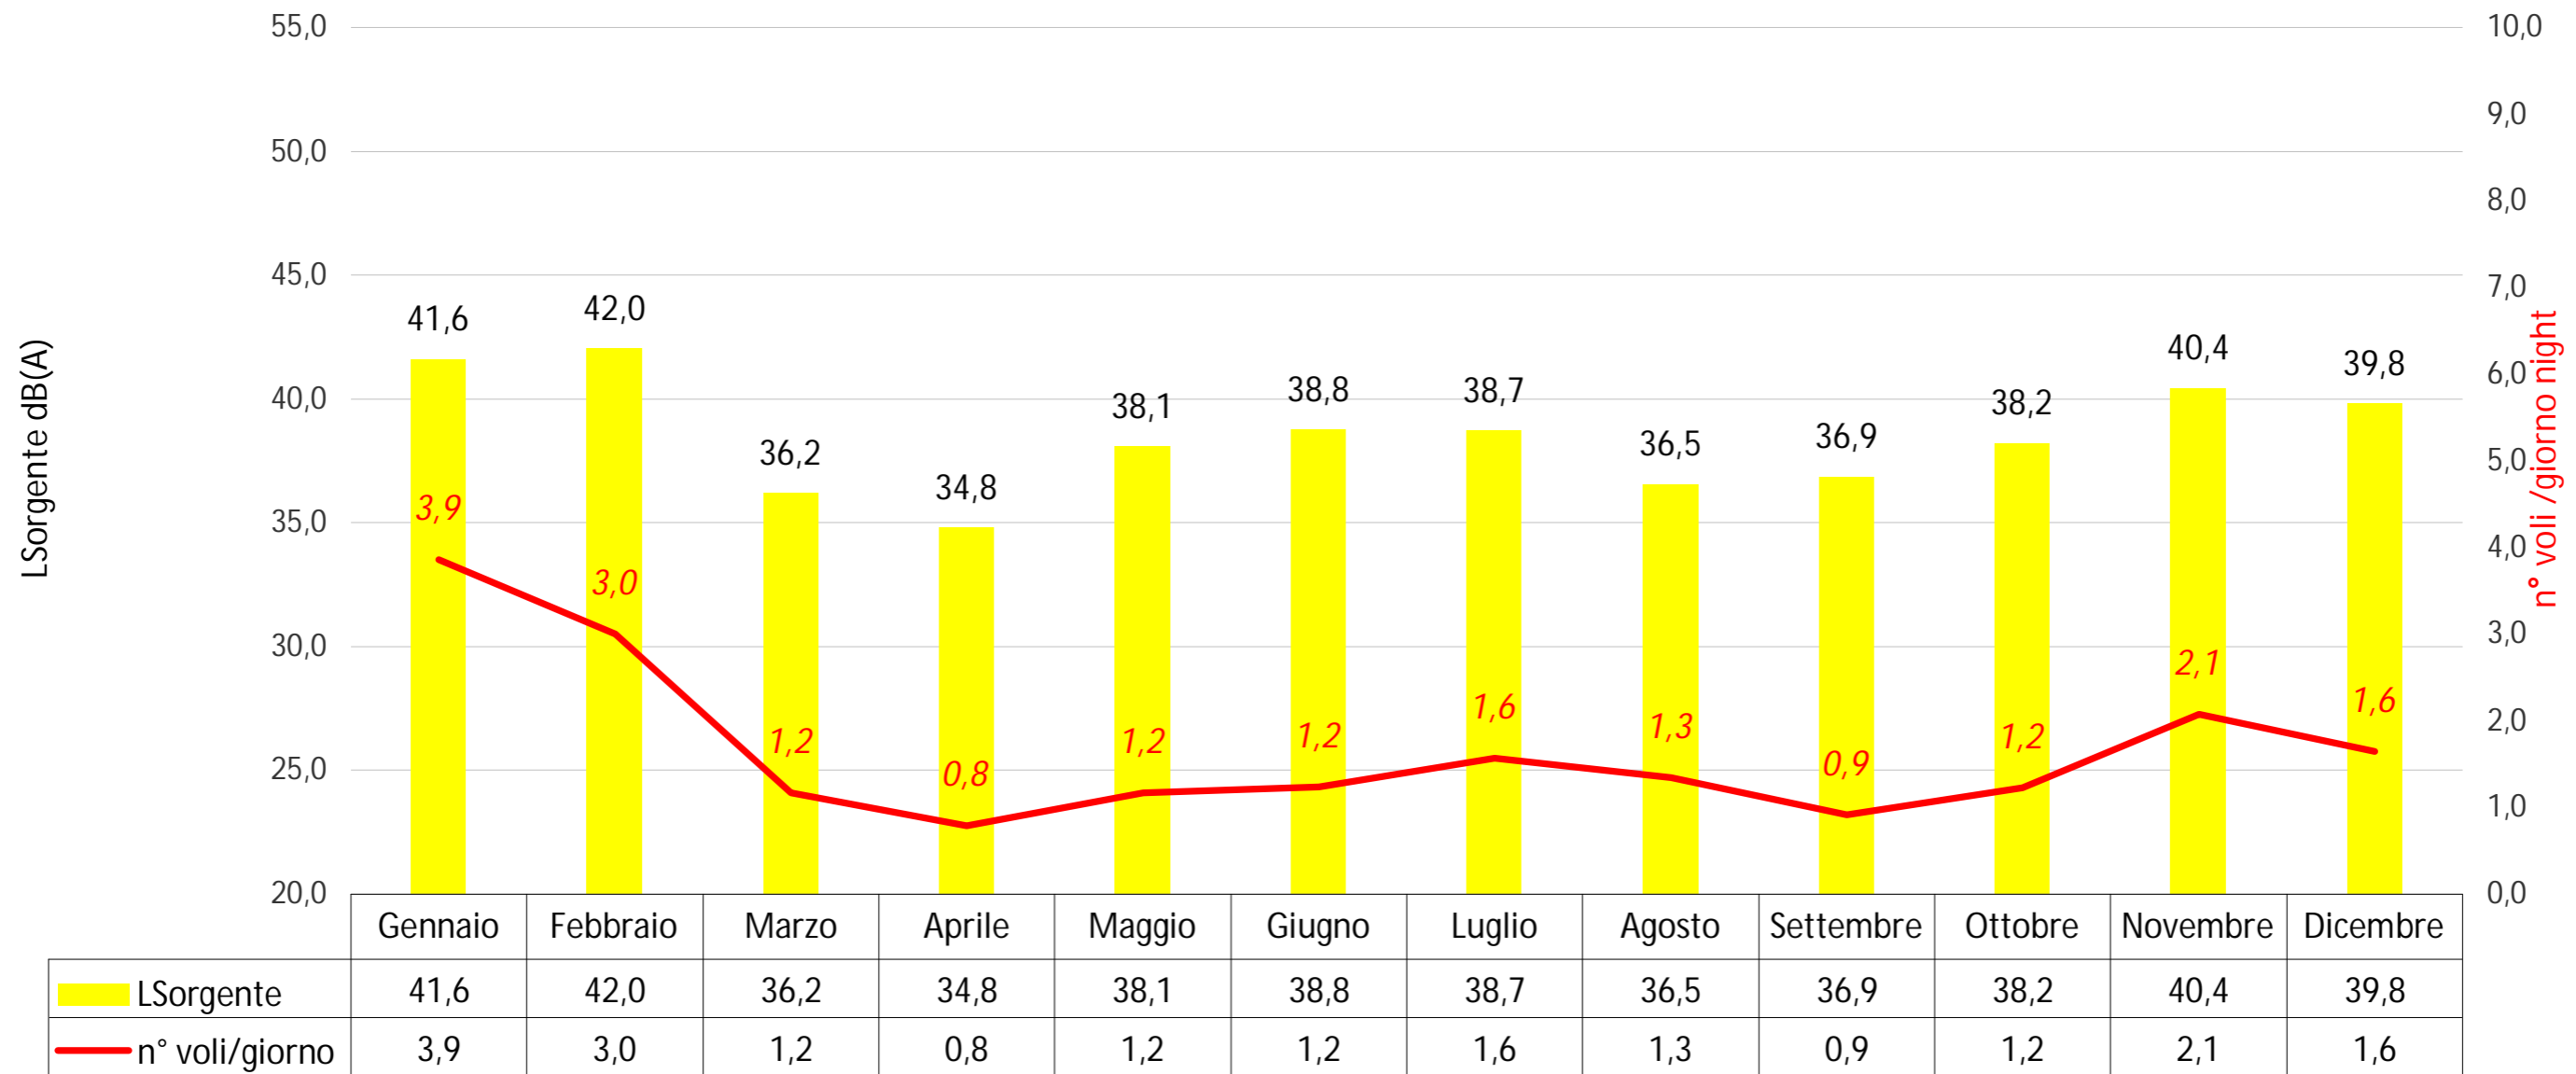

Pombia 2020 LSorgente/n° voli-notte

Varallo Pombia 2020 LSorgente/n° voli-notte

Castelletto Ticino 2020 LSorgente/n° voli - notte

Cascinetta 2020 LSorgente/n° voli-notte