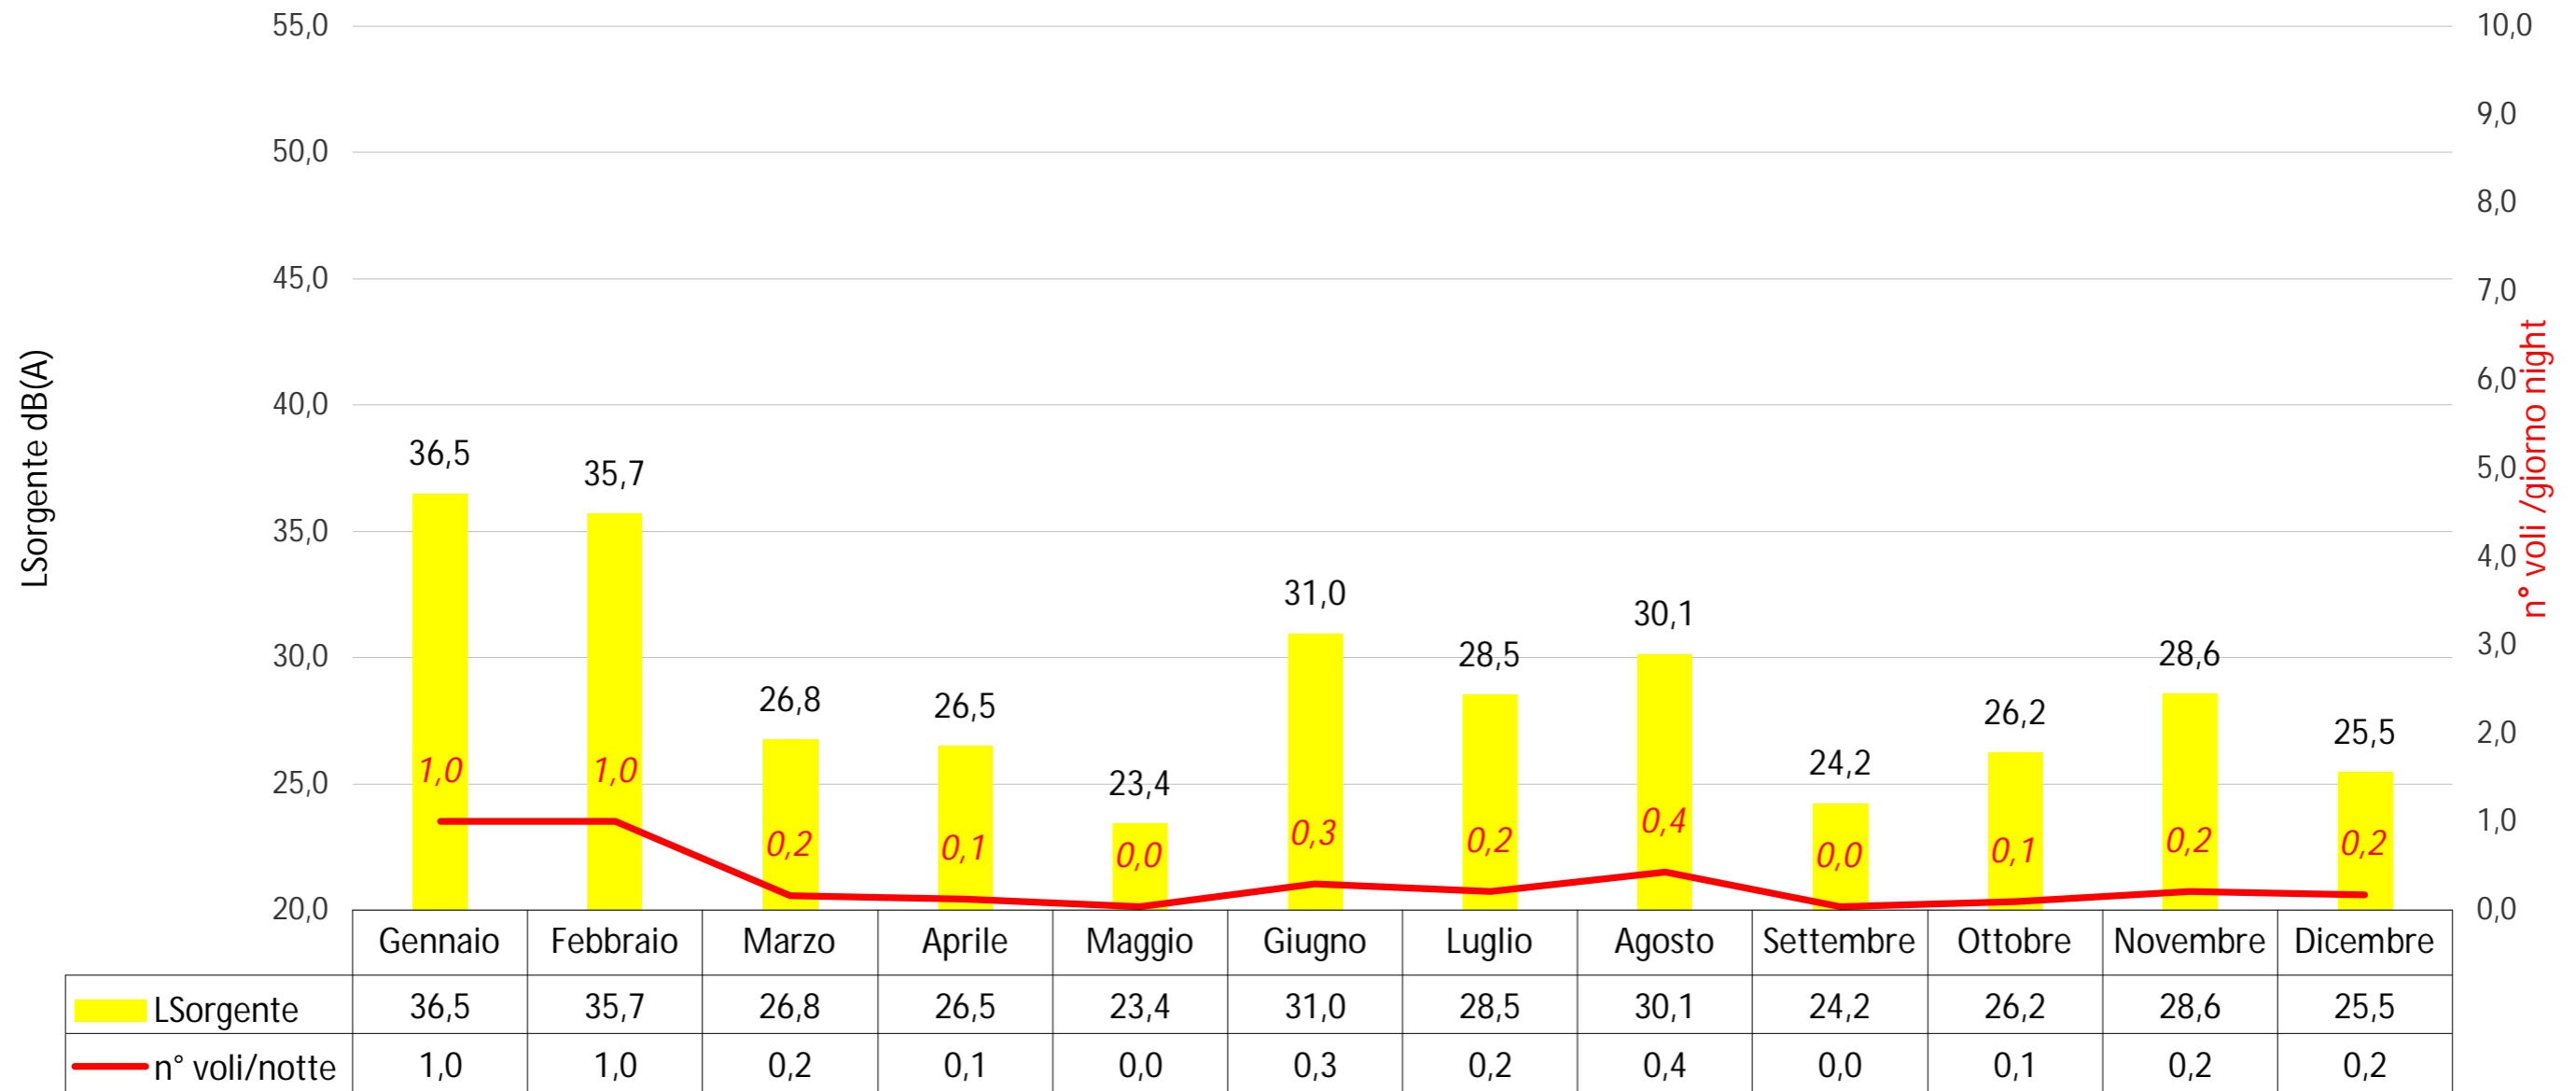

Pombia 2020 LSorgente/n° voli-notte

Varallo Pombia 2020 LSorgente/n° voli-notte

Castelletto Ticino 2020 LSorgente/n° voli - notte

Cascinetta 2020 LSorgente/n° voli-notte