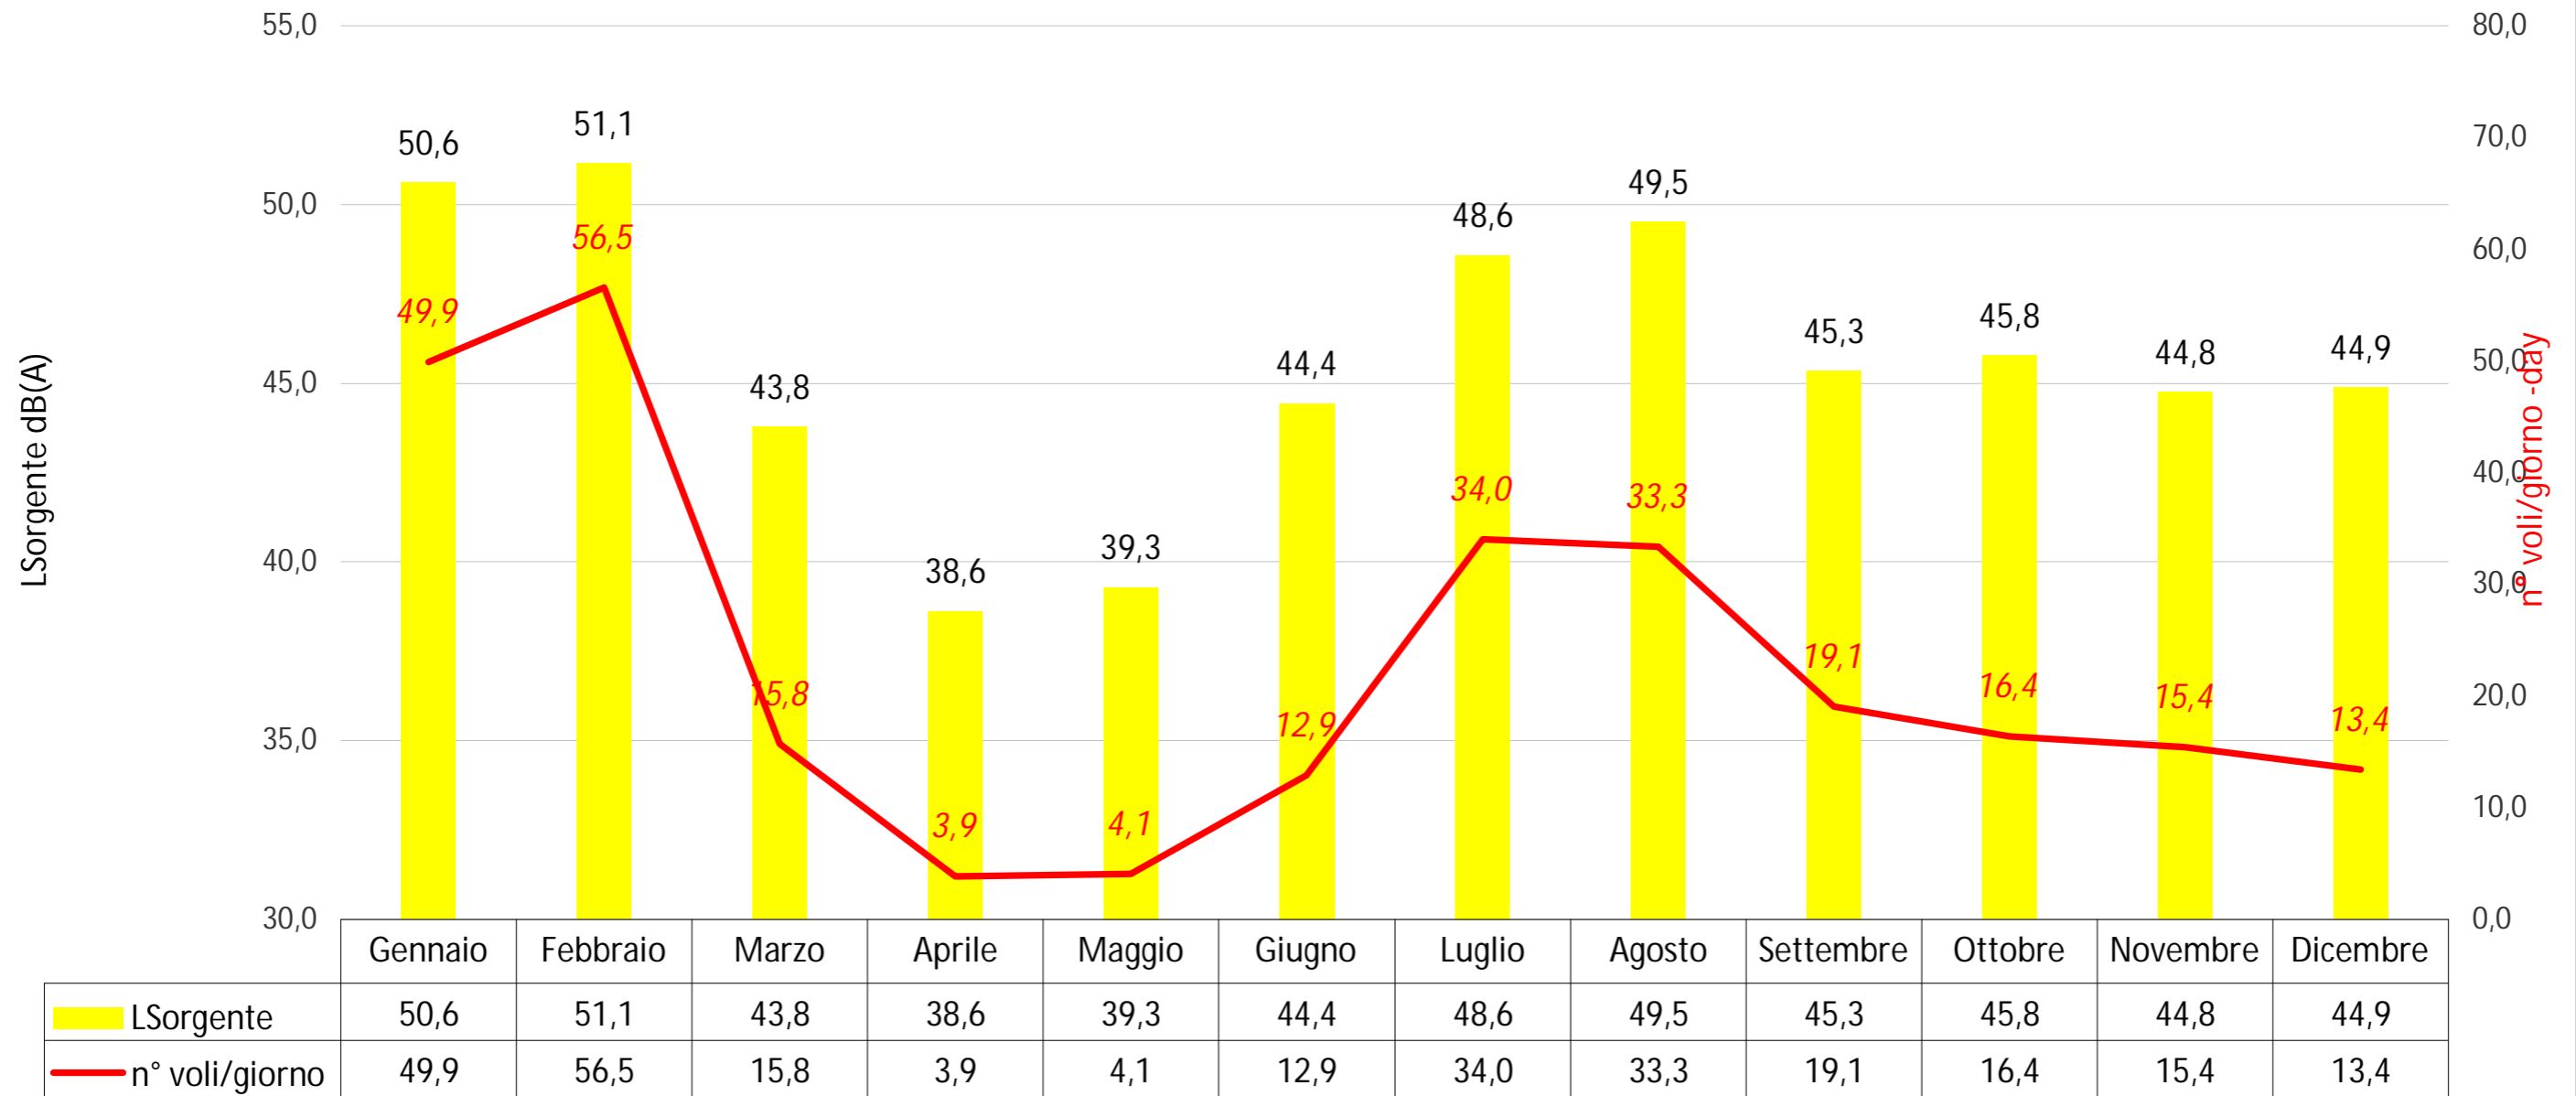

Pombia 2020 LSorgente/n° voli-Day

■ LSorgente — n° voli/giorno

Varallo Pombia 2020 LSorgente/n° voli-Day

Castelletto Ticino 2020 LSorgente/n° voli - Day

Cascinetta 2020 LSorgente/n° voli-Day