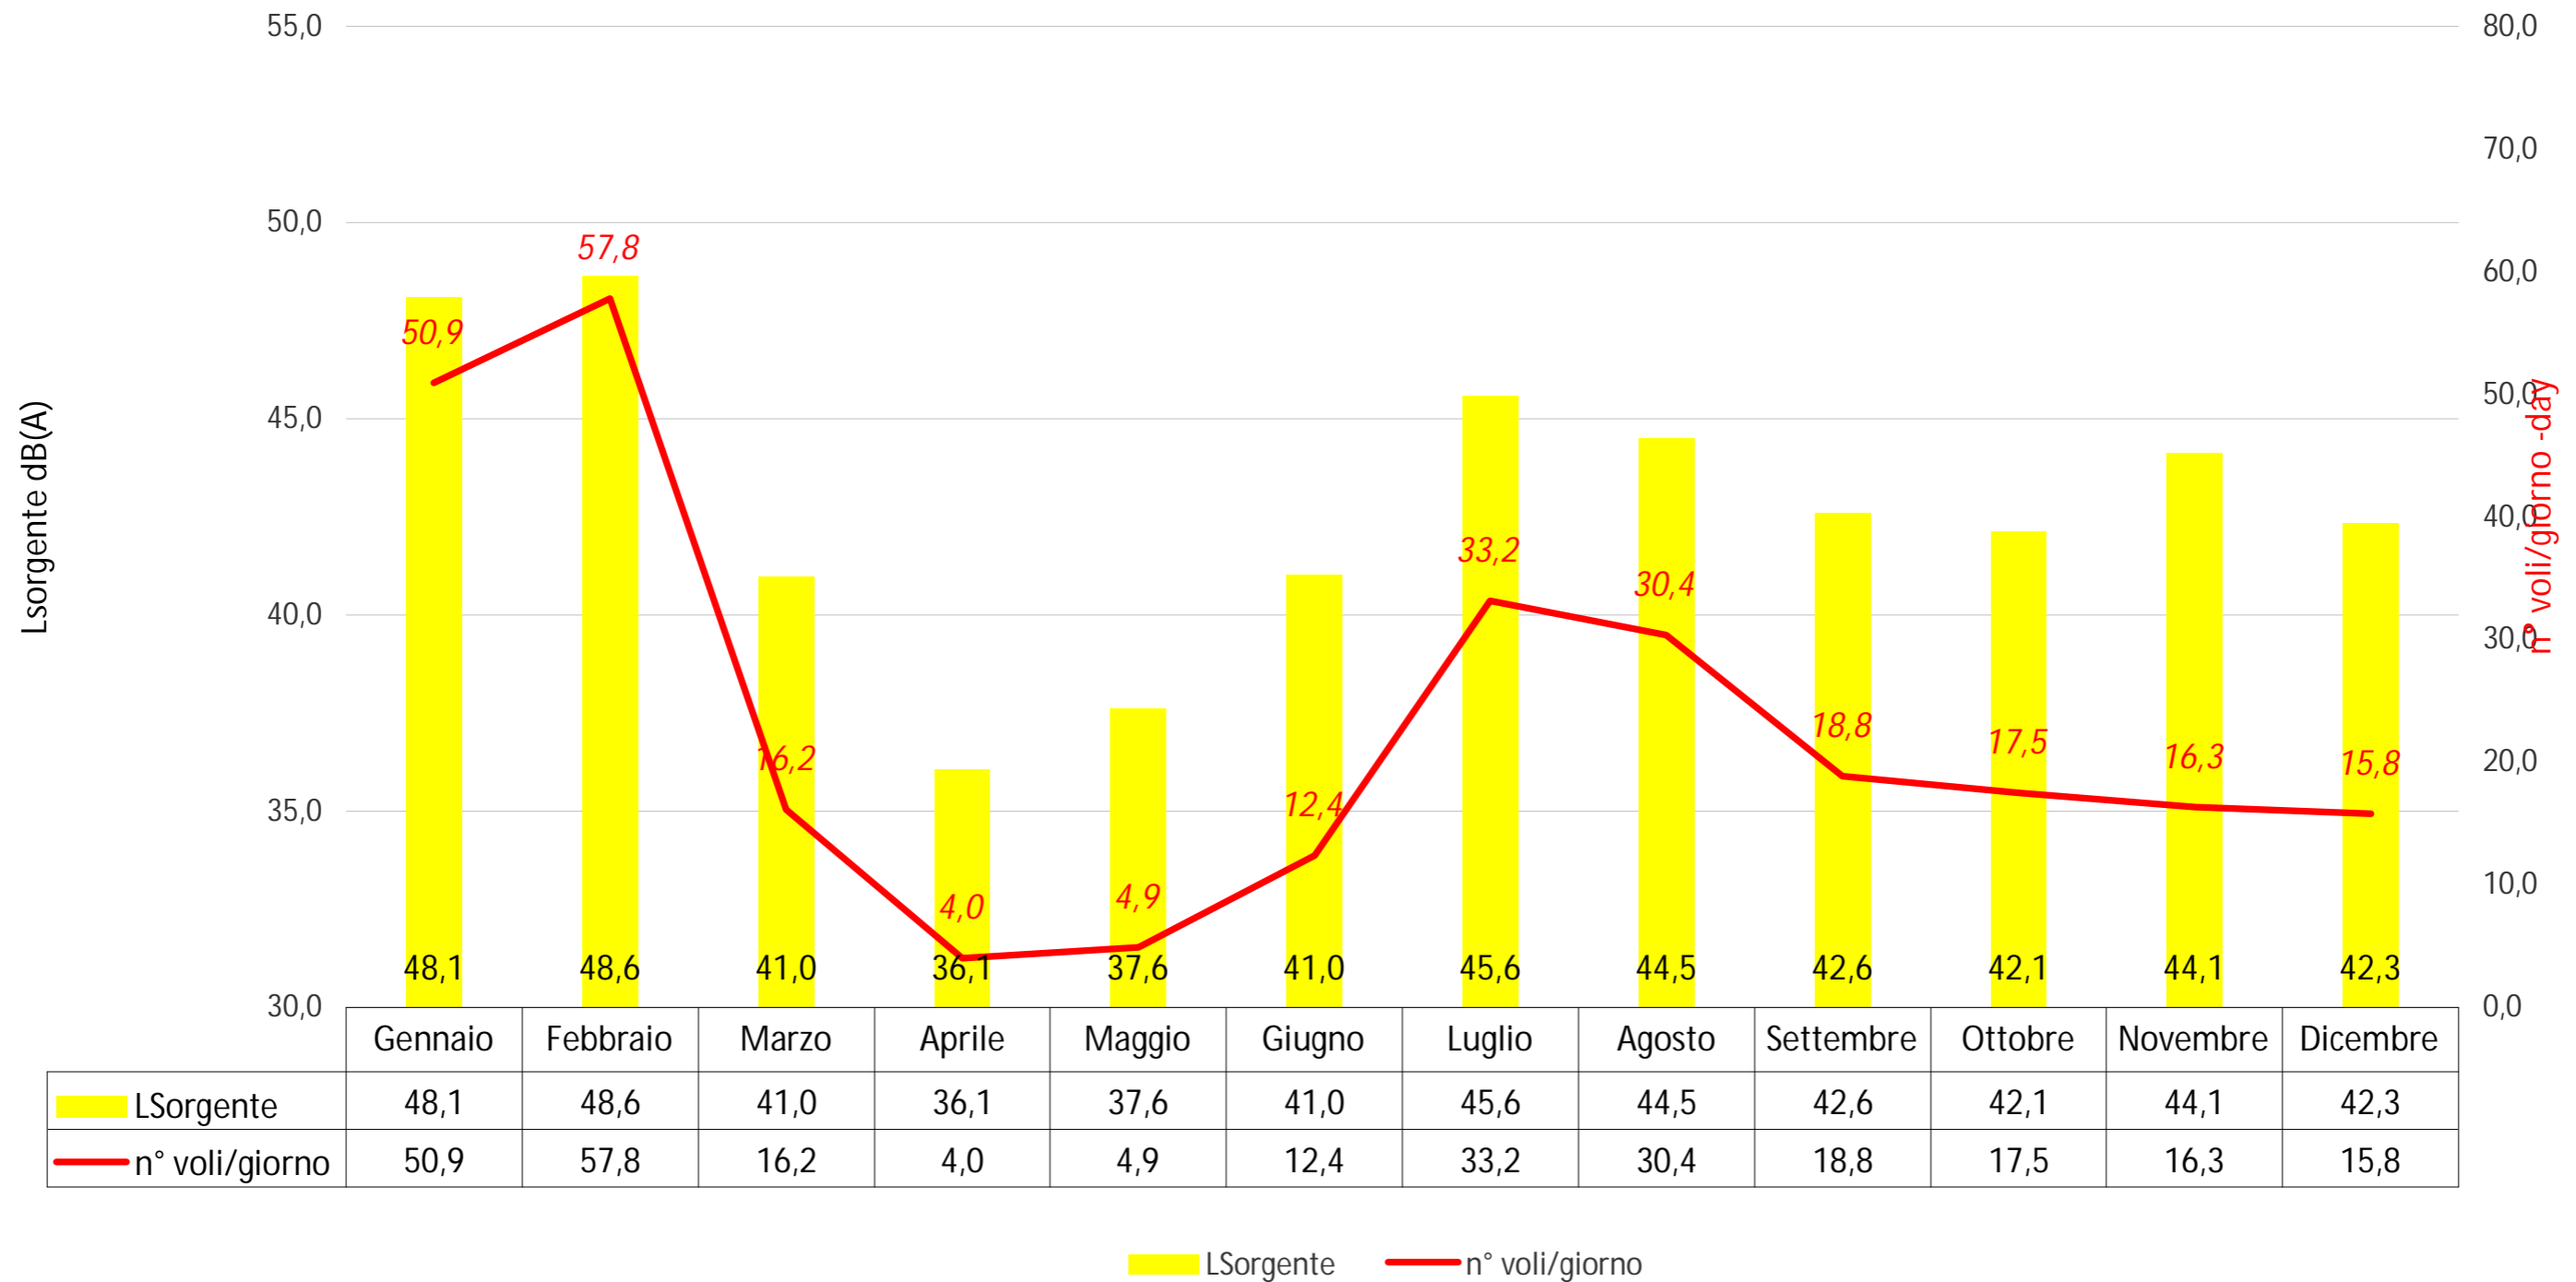

Pombia 2020 LSorgente/n° voli-Day

■ LSorgente — n° voli/giorno

Varallo Pombia 2020 LSorgente/n° voli-Day

Castelletto Ticino 2020 LSorgente/n° voli - Day

Cascinetta 2020 LSorgente/n° voli-Day