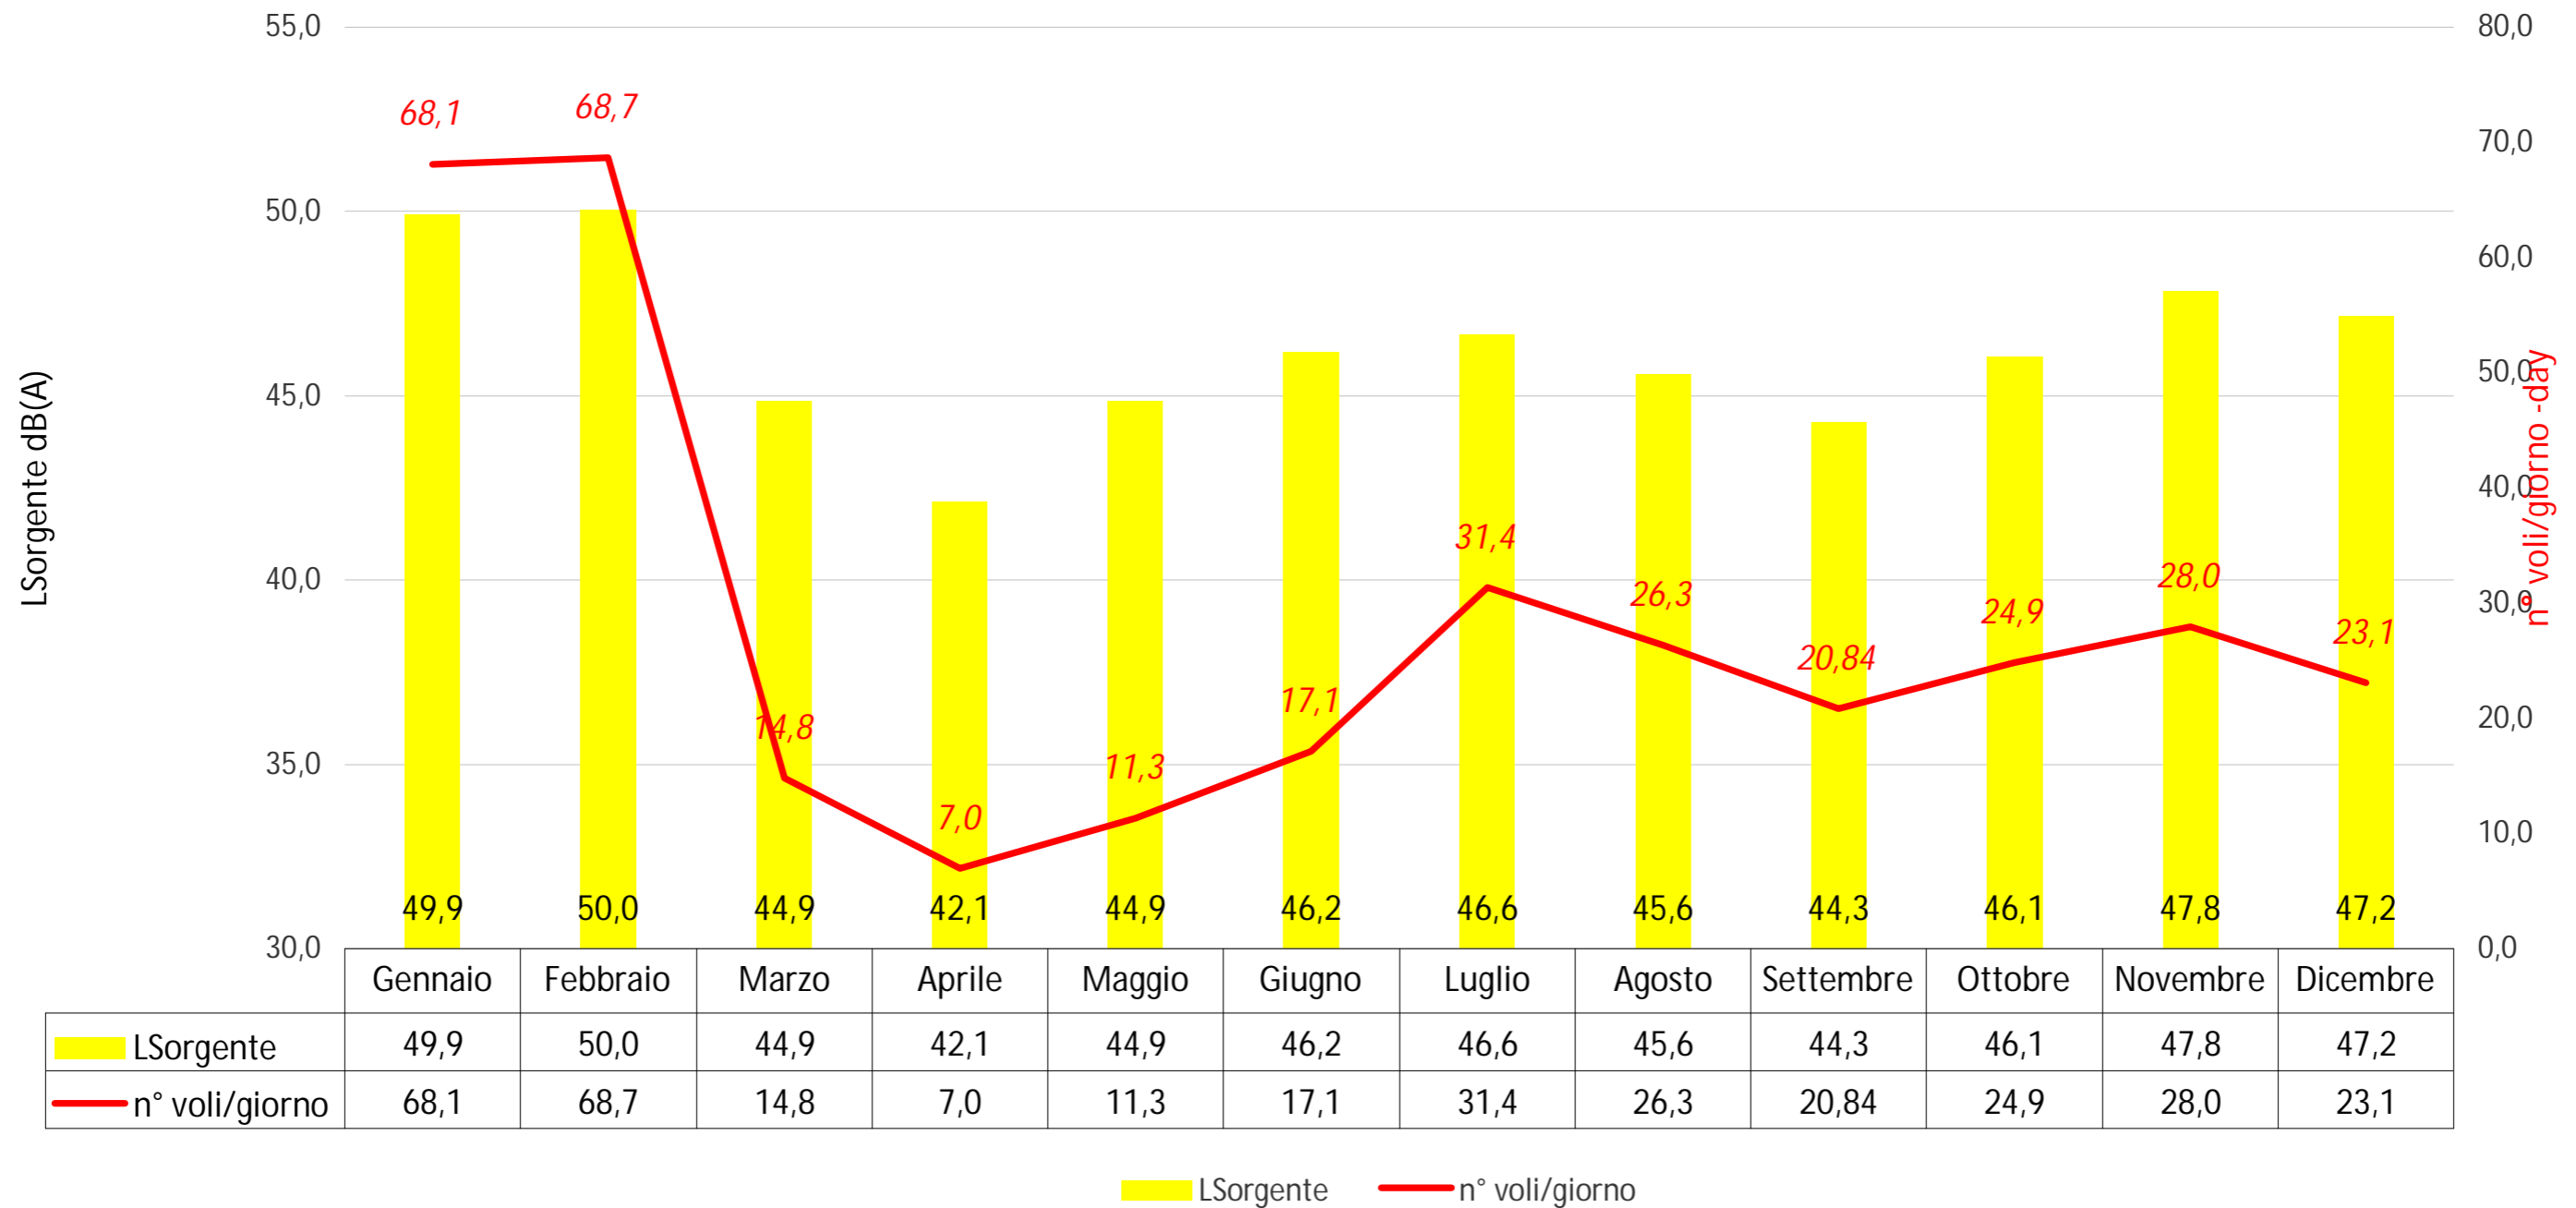

Pombia 2020 LSorgente/n° voli-Day

■ LSorgente — n° voli/giorno

Varallo Pombia 2020 LSorgente/n° voli-Day

Castelletto Ticino 2020 LSorgente/n° voli - Day

Cascinetta 2020 LSorgente/n° voli-Day